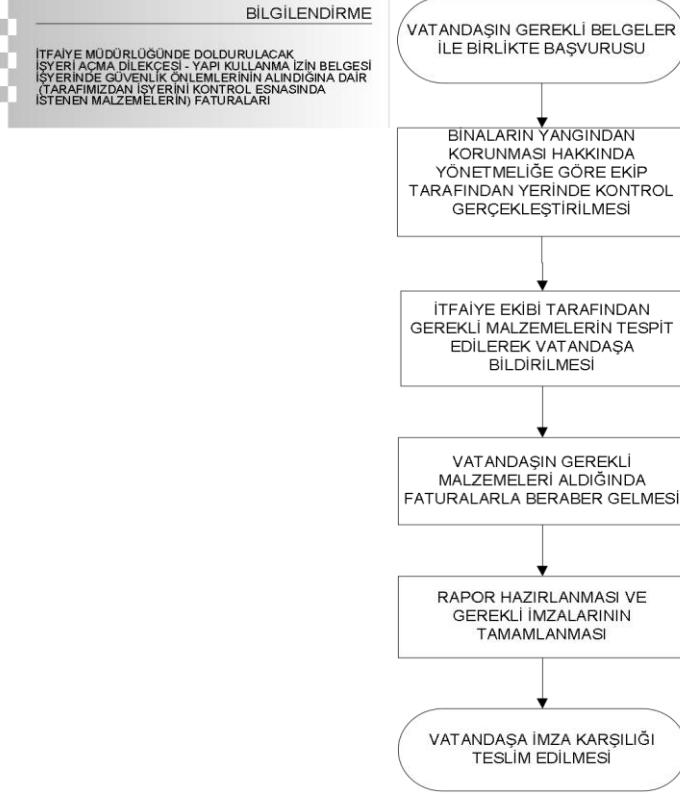

ARMUTLU BELEDİYE BAŞKANLIĞI İTFAİYE ÇAVUŞLUĞU

İŞYERİ AÇMA İŞLEMLERİ İŞ AKIŞ ŞEMASI

HAZIRLAYAN	ONAYLAYAN
Volkan TÜMER İtfaiye Çavuşu V.	Cengiz ARSLAN Belediye Başkanı

ARMUTLU BELEDİYE BAŞKANLIĞI İTFAİYE ÇAVUŞLUĞU