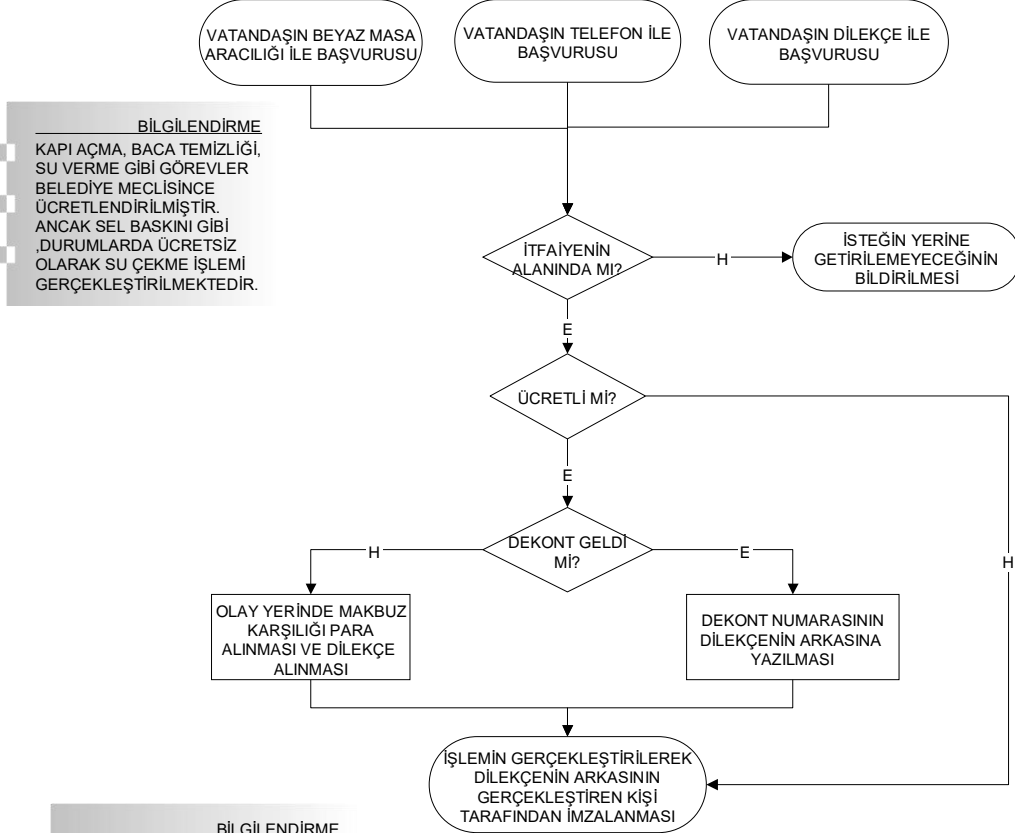

ARMUTLU BELEDİYE BAŞKANLIĞI İTFAİYE ÇAVUŞLUĞU

İŞYERİ AÇMA İŞLEMLERİ İŞ AKIŞ ŞEMASI

HAZIRLAYAN	ONAYLAYAN
Volkan TÜMER İtfaiye Çavuşu V.	Cengiz ARSLAN Belediye Başkanı

ARMUTLU BELEDİYE BAŞKANLIĞI İTFAİYE ÇAVUŞLUĞU

VATANDAŞ İSTEKLERİNİN DEĞERLENDİRİLMESİ İŞ AKIŞ ŞEMASI

HAZIRLAYAN

Volkan TÜMER
İtfaiye Çavuşu V.

ONAYLAYAN

Cengiz ARSLAN
Belediye Başkanı

ARMUTLU BELEDİYE BAŞKANLIĞI İTFAİYE ÇAVUŞLUĞU

YANGIN FAALİYETLERİ İŞ AKIŞ ŞEMASI