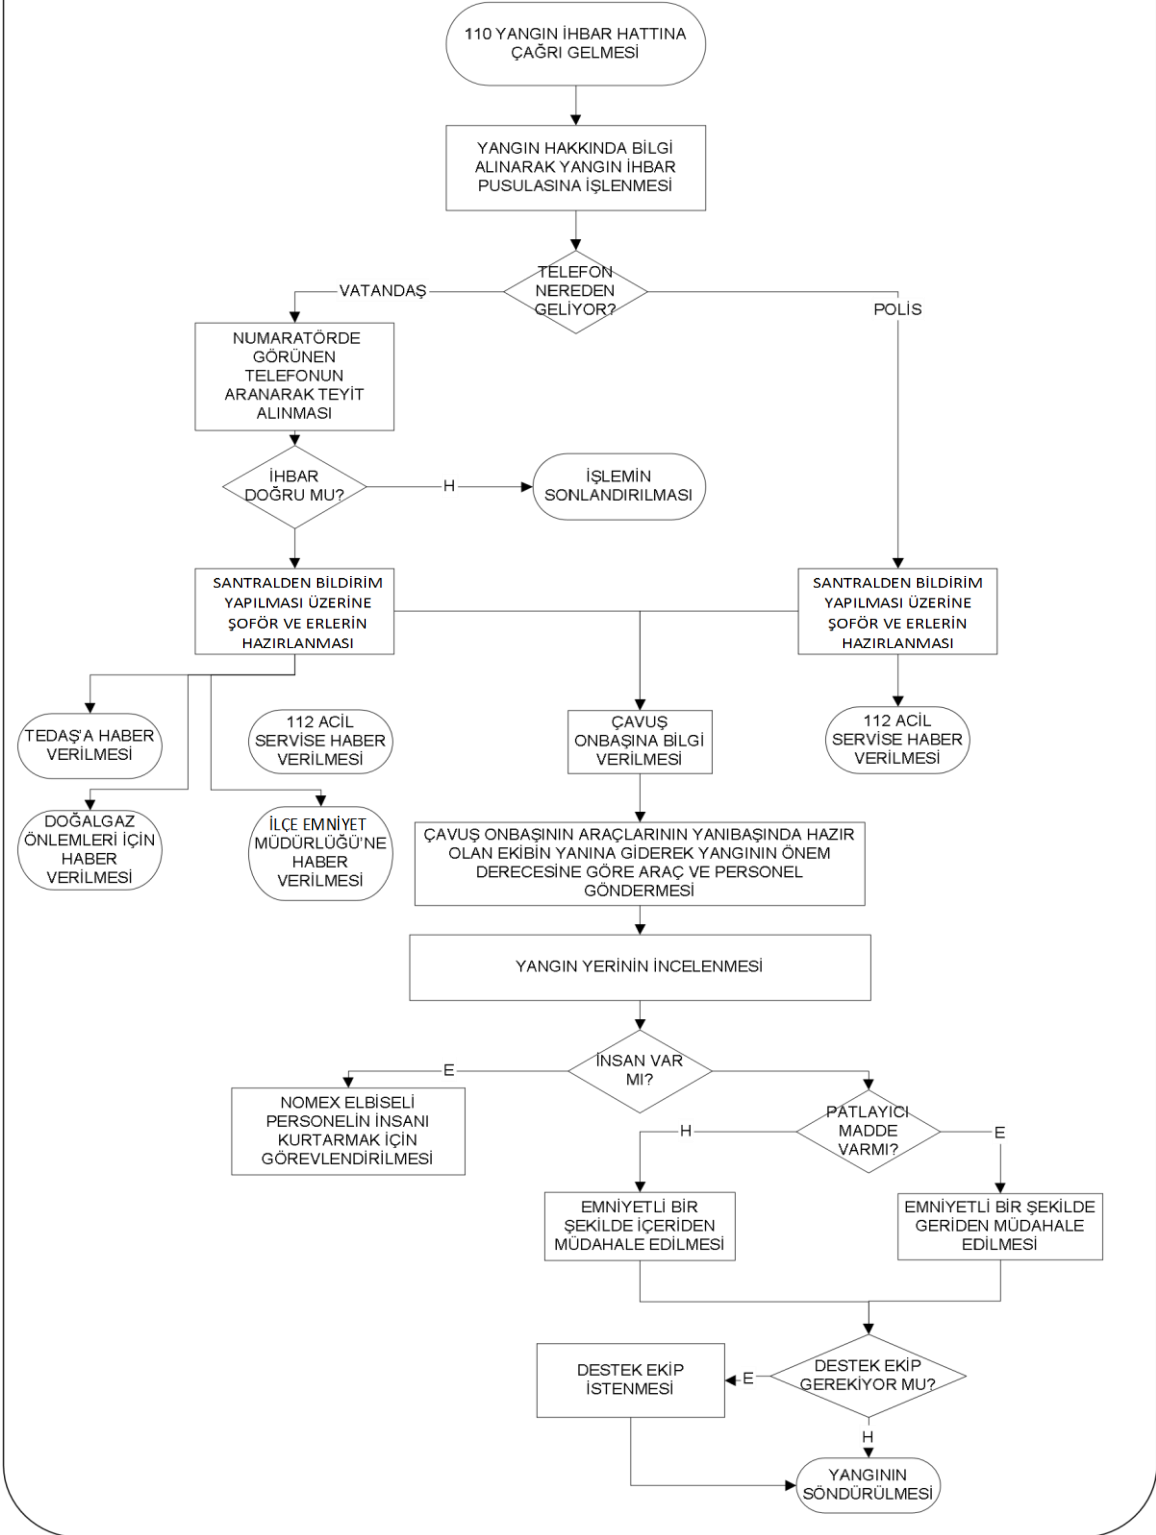

VATANDAŞ İSTEKLERİNİN DEĞERLENDİRİLMESİ İŞ AKIŞ ŞEMASI

HAZIRLAYAN

Volkan TÜMER
İtfaiye Çavuşu V.

ONAYLAYAN

Cengiz ARSLAN
Belediye Başkanı

ARMUTLU BELEDİYE BAŞKANLIĞI İTFAİYE ÇAVUŞLUĞU

YANGIN FAALİYETLERİ İŞ AKIŞ ŞEMASI