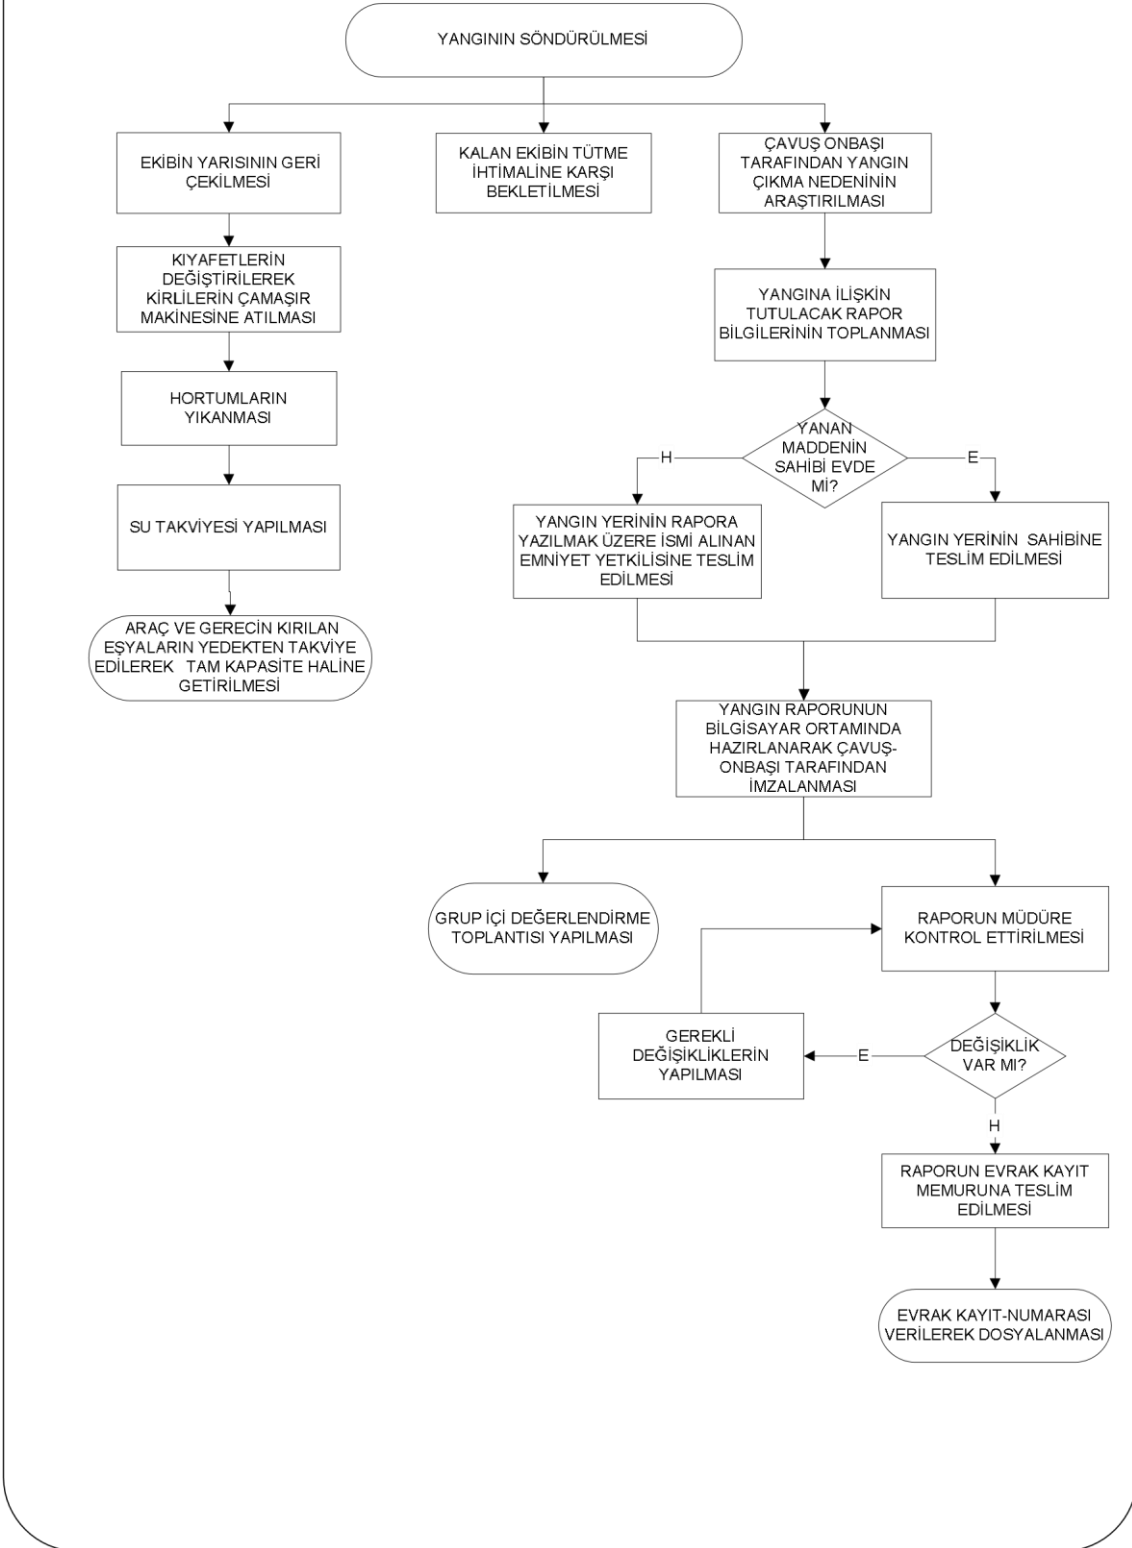

HAZIRLAYAN

Volkan TÜMER
İtfaiye Çavuşu V.

ONAYLAYAN

Cengiz ARSLAN
Belediye Başkanı

ARMUTLU BELEDİYE BAŞKANLIĞI İTFAİYE ÇAVUŞLUĞU

YANGIN SONRASI FAALİYETLER İŞ AKIŞ ŞEMASI

HAZIRLAYAN

Volkan TÜMER
İtfaiye Çavuşu V.