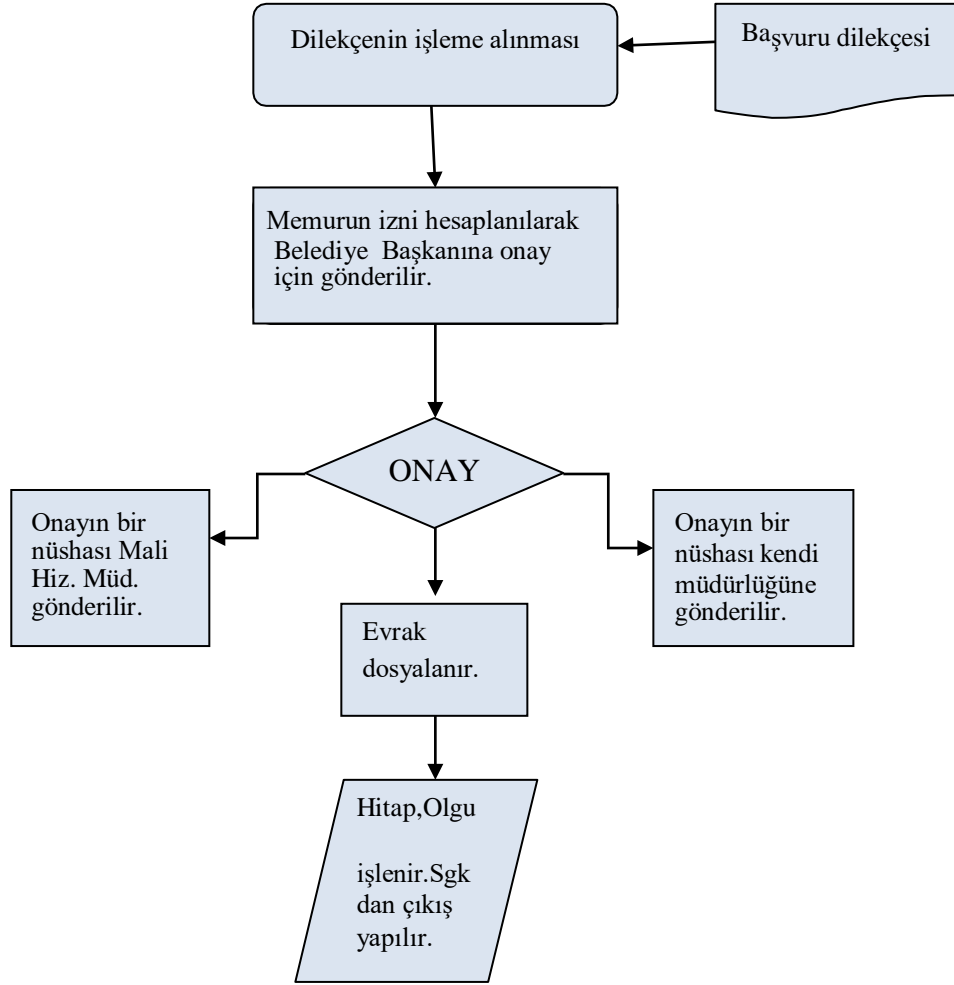

AÇIKTAN ATAMA AKIŞ ŞEMASI

HAZIRLAYAN

Pınar ALSU DEMİRELLİ
İnsan Kaynakları ve Eğitim Müdür Vekili

ONAYLAYAN

Cengiz ARSLAN
Belediye Başkanı

ASKERLİK İZİNİ İŞ AKIŞ ŞEMASI

HAZIRLAYAN	ONAYLAYAN
Pınar ALSU DEMİRELLİ İnsan Kaynakları ve Eğitim Müdür Vekili	Cengiz ARSLAN Belediye Başkanı