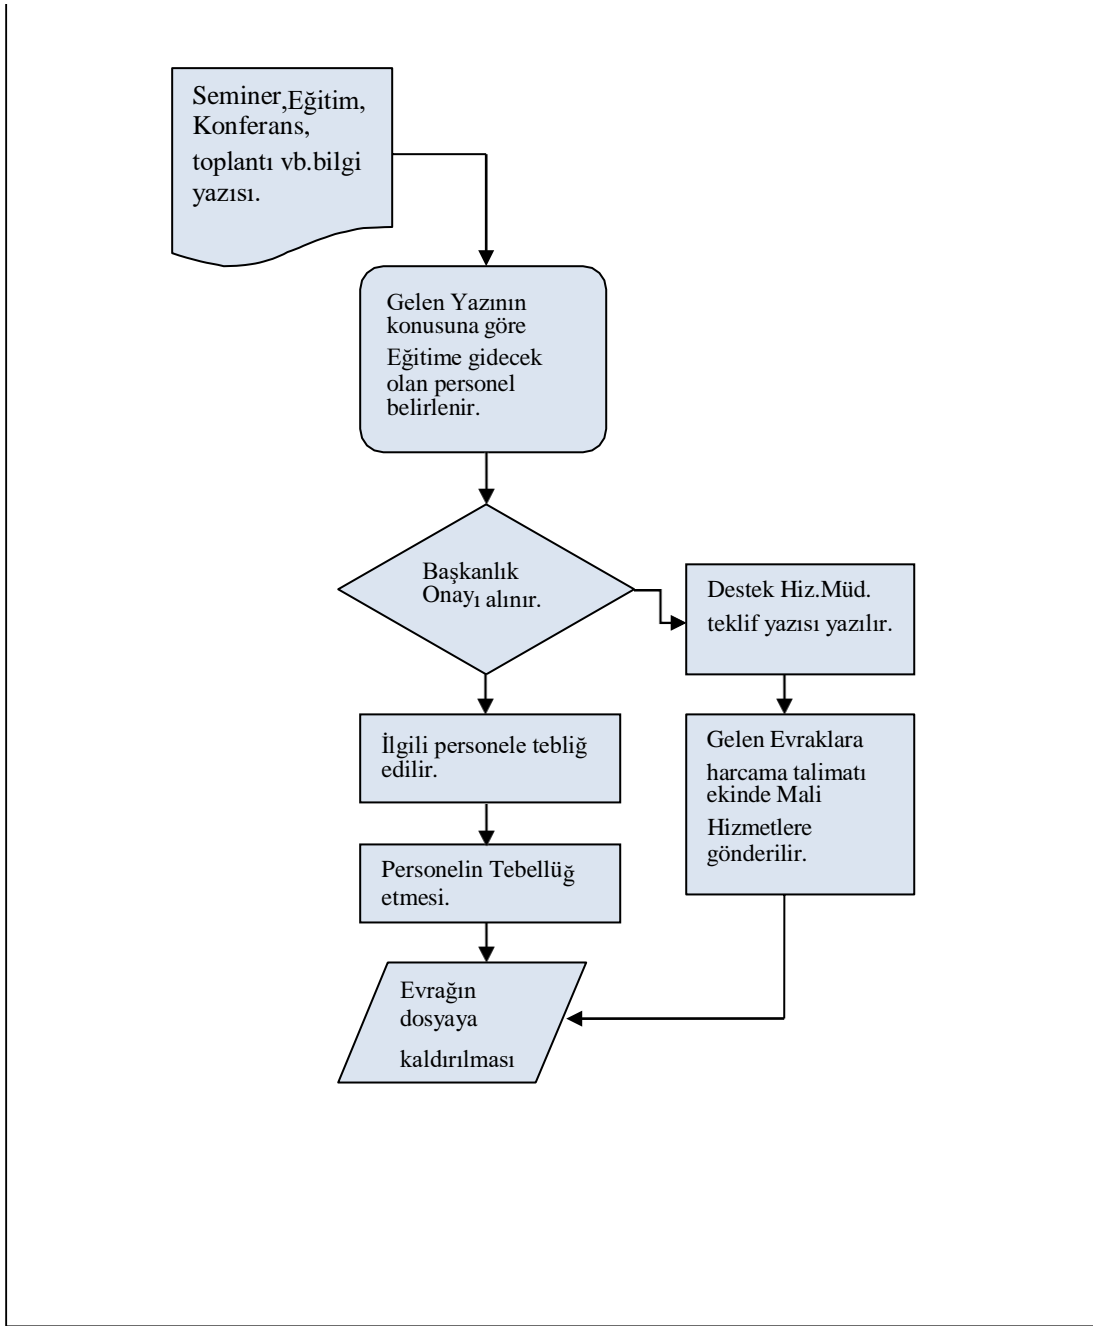

HİZMETİÇİ EĞİTİM İŞ AKIŞ ŞEMASI

HAZIRLAYAN

ONAYLAYAN

Pınar ALSU DEMİRELLİ
İnsan Kaynakları ve Eğitim Müdür Vekili

Cengiz ARSLAN
Belediye Başkanı