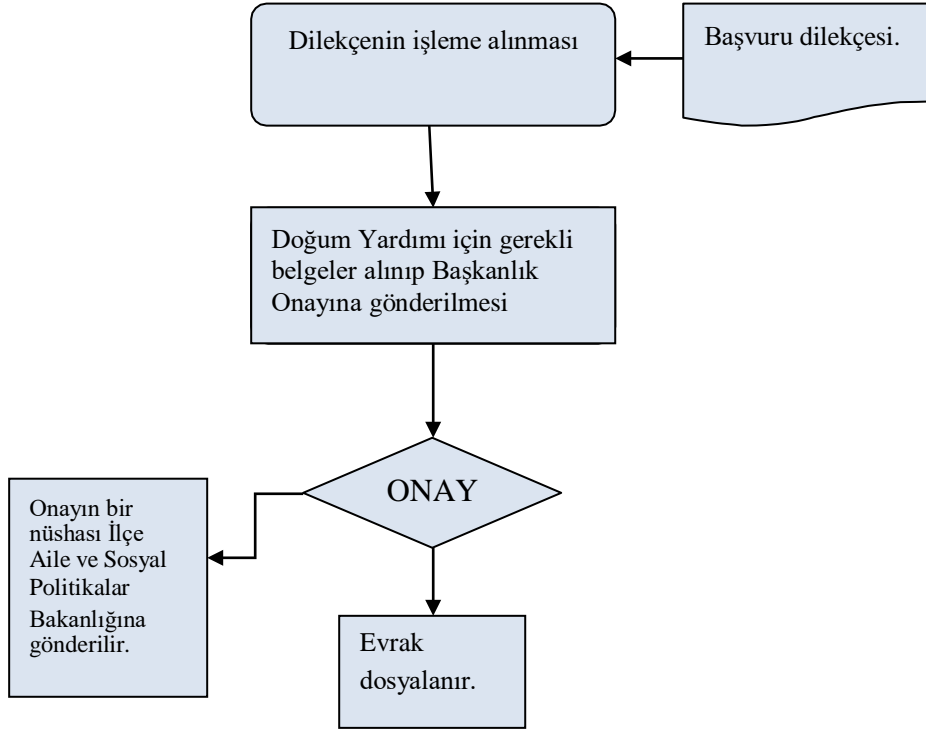

DOĞUM YARDIMI İŞ AKIŞ ŞEMASI

Gerekli Belgeler

- Memur, Eş ve Çocuğun nüfus Cüzdan Fotokopileri
- Aile ve Sosyal Politikalar Bakanlığının Matbu Dilekçesi
- Memurun Kimlik Kart Fotokopisi

HAZIRLAYAN	ONAYLAYAN
Pınar ALSU DEMİRELLİ İnsan Kaynakları ve Eğitim Müdür Vekili	Cengiz ARSLAN Belediye Başkanı