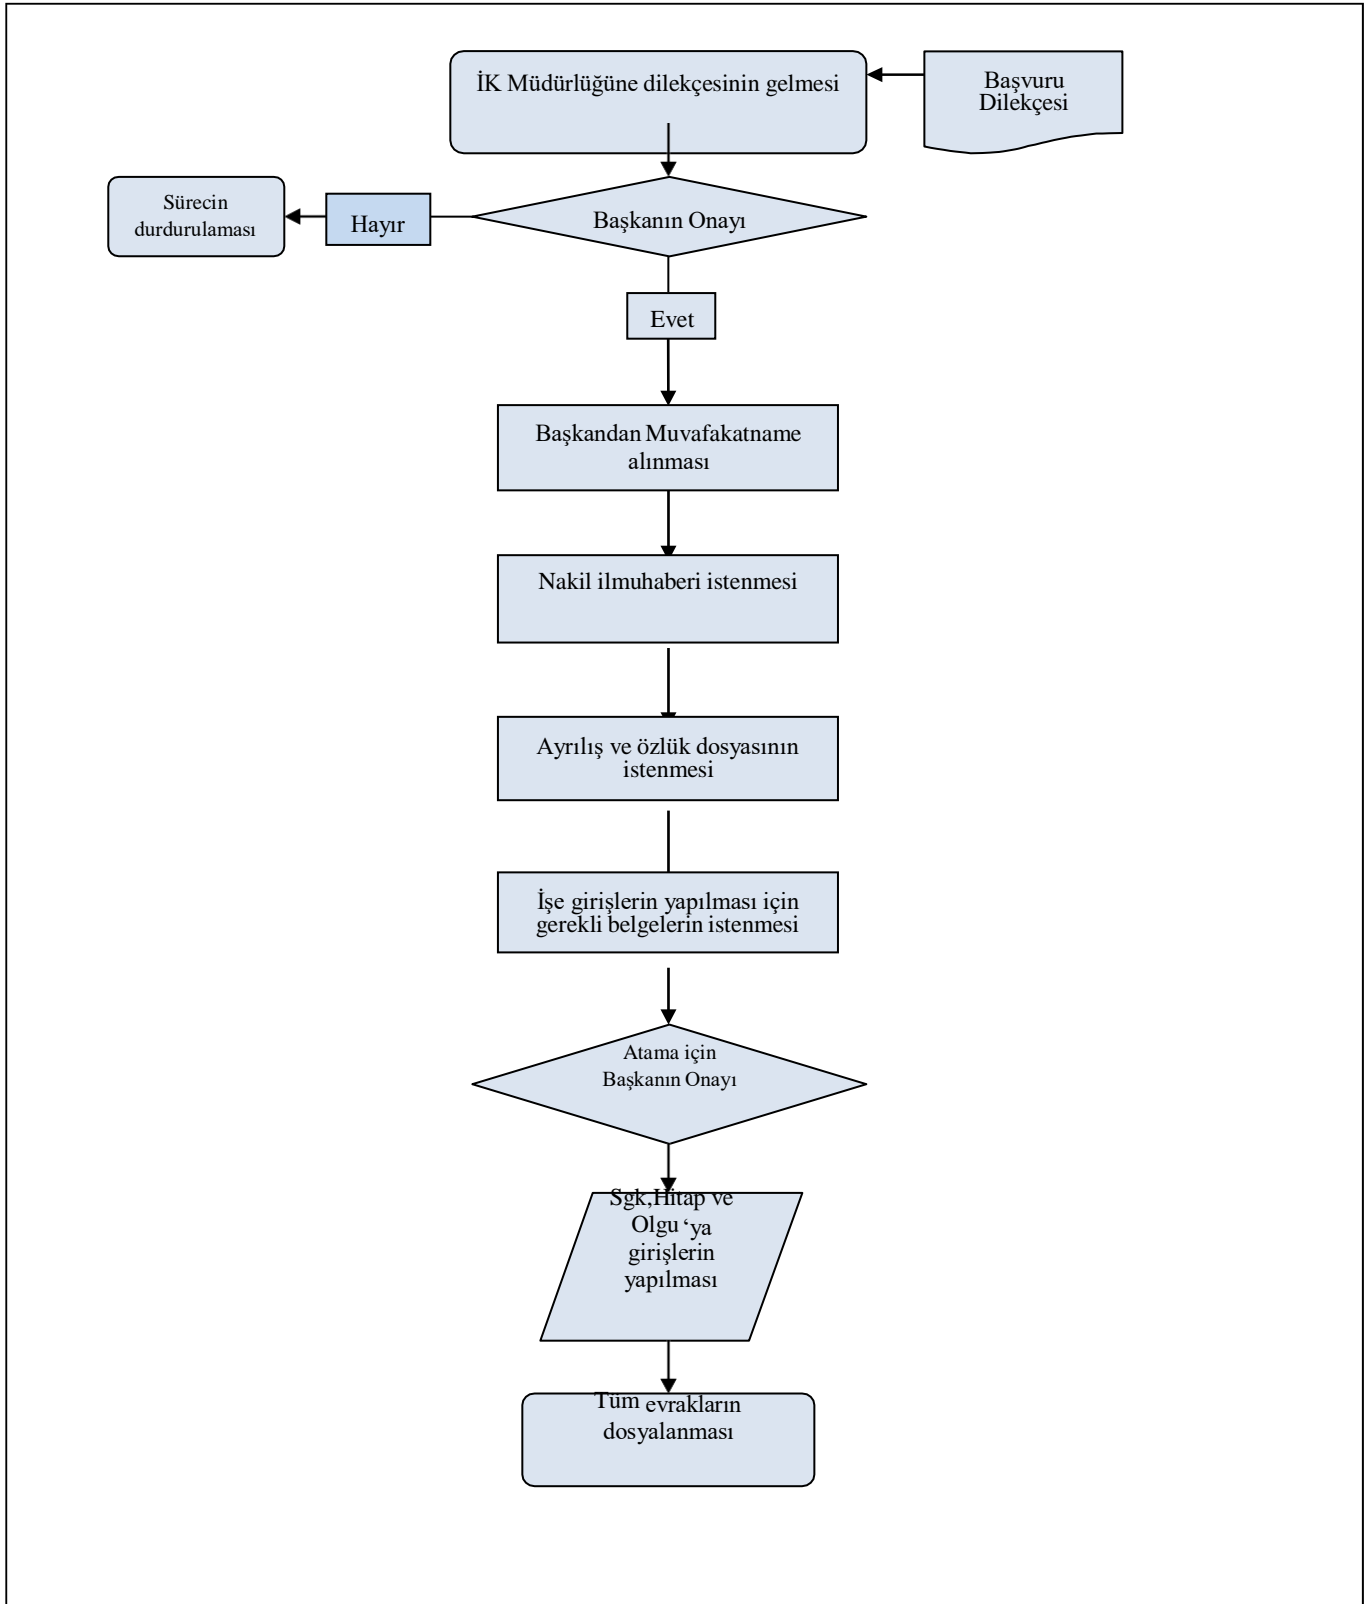

MÜDÜRLÜK KURULMASI İŞ AKIŞ ŞEMASI

HAZIRLAYAN

Pınar ALSU DEMİRELLİ
İnsan Kaynakları ve Eğitim Müdür Vekili

ONAYLAYAN

Cengiz ARSLAN
Belediye Başkanı

NAKİL İŞ AKIŞ ŞEMASI

HAZIRLAYAN

Pınar ALSU DEMİRELLİ
İnsan Kaynakları ve Eğitim Müdür Vekili