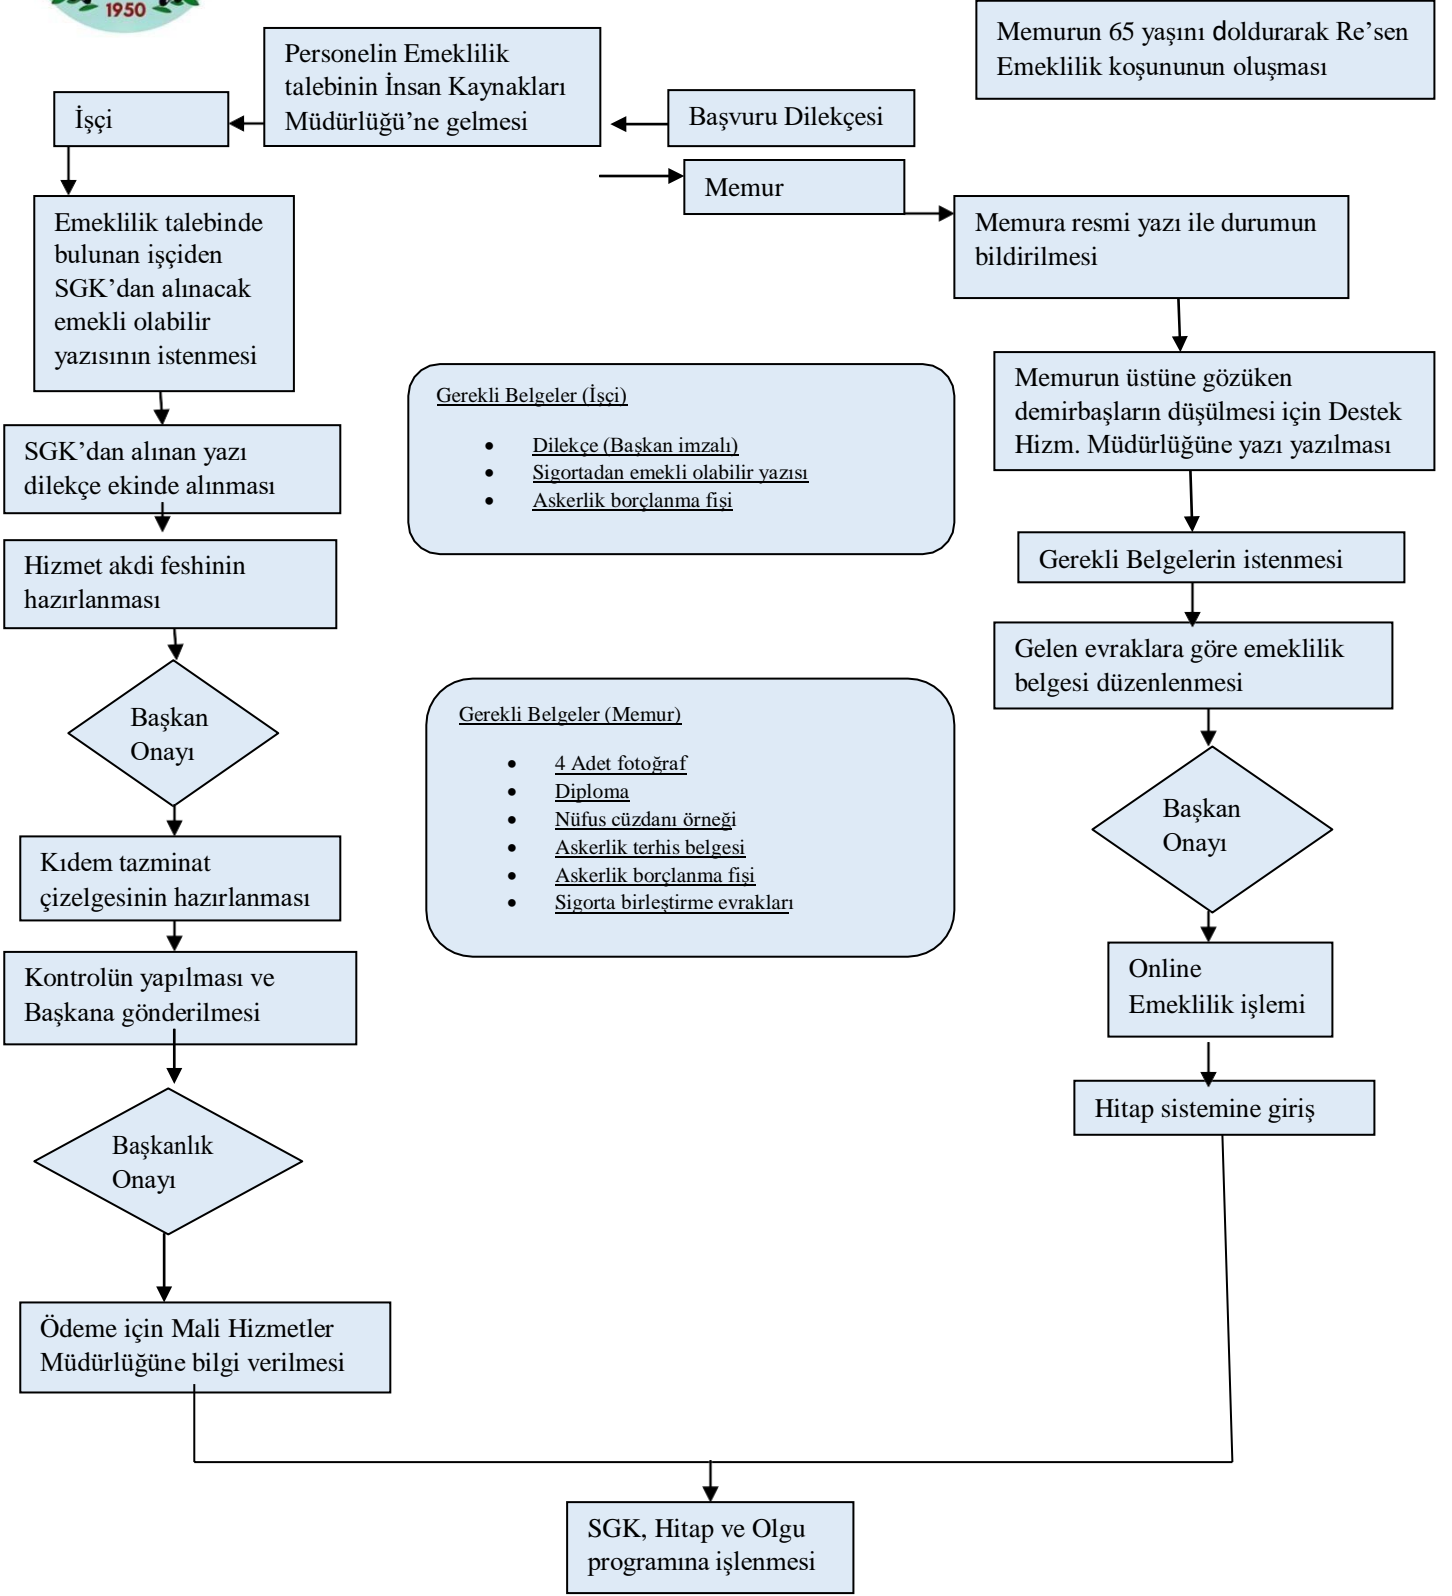

AÇIKTAN ATAMA AKIŞ ŞEMASI

HAZIRLAYAN

Pınar ALSU DEMİRELLİ
İnsan Kaynakları ve Eğitim Müdür Vekili

ONAYLAYAN

Cengiz ARSLAN
Belediye Başkanı

ASKERLİK İZİNİ İŞ AKIŞ ŞEMASI

HAZIRLAYAN	ONAYLAYAN
Pınar ALSU DEMİRELLİ İnsan Kaynakları ve Eğitim Müdür Vekili	Cengiz ARSLAN Belediye Başkanı

DOĞUM YARDIMI İŞ AKIŞ ŞEMASI

Gerekli Belgeler

- Memur, Eş ve Çocuğun nüfus Cüzdan Fotokopileri
- Aile ve Sosyal Politikalar Bakanlığının Matbu Dilekçesi
- Memurun Kimlik Kart Fotokopisi

HAZIRLAYAN	ONAYLAYAN
Pınar ALSU DEMİRELLİ İnsan Kaynakları ve Eğitim Müdür Vekili	Cengiz ARSLAN Belediye Başkanı

EMEKLİLİK İŞ AKIŞ ŞEMASI

HAZIRLAYAN	ONAYLAYAN
Pınar ALSU DEMİRELLİ İnsan Kaynakları ve Eğitim Müdür Vekili	Cengiz ARSLAN Belediye Başkanı

GÖREVDE YÜKSELME İŞ AKIŞ ŞEMASI

HAZIRLAYAN	ONAYLAYAN
Pınar ALSU DEMİRELLİ İnsan Kaynakları ve Eğitim Müdür Vekili	Cengiz ARSLAN Belediye Başkanı