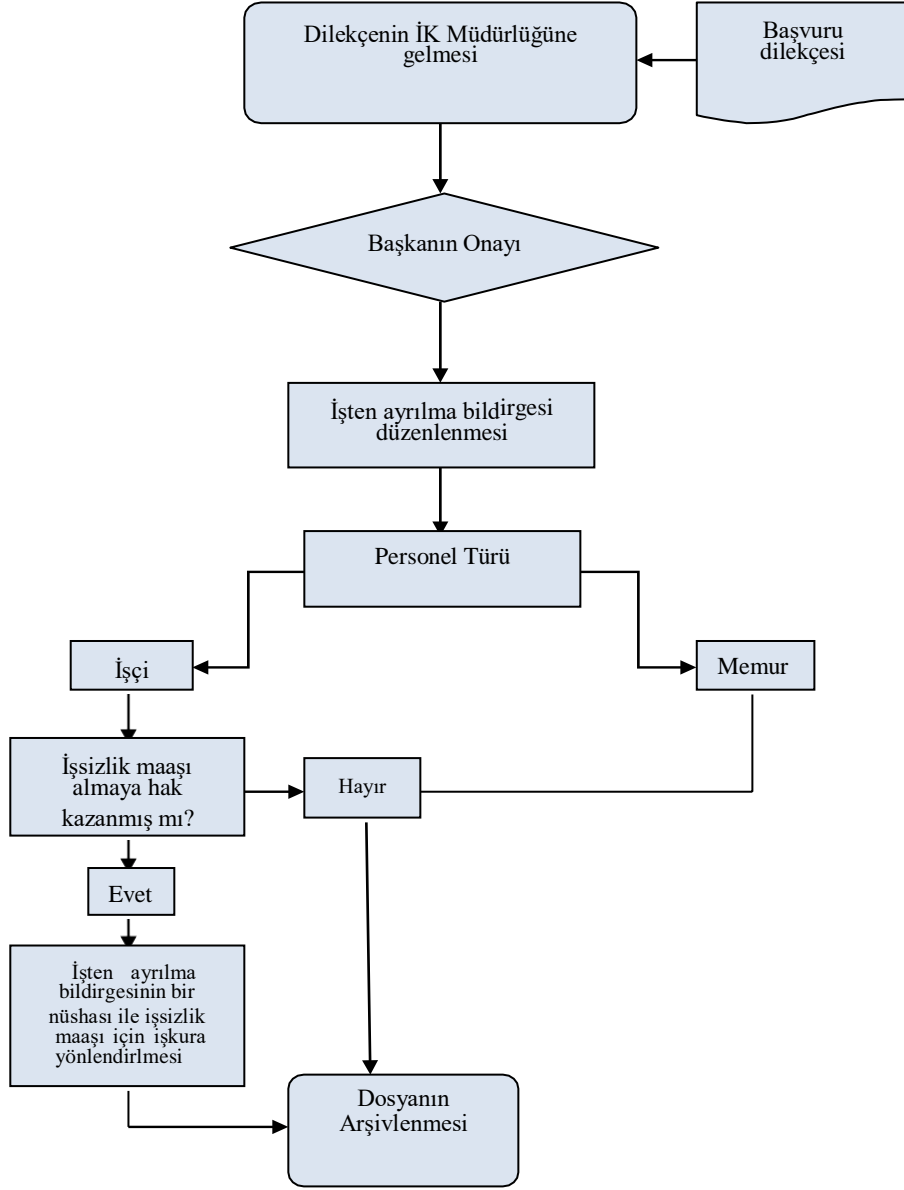

İSTİFA İŞ AKIŞ ŞEMASI

HAZIRLAYAN

Pınar ALSU DEMİRELLİ
İnsan Kaynakları ve Eğitim Müdür Vekili

ONAYLAYAN

Cengiz ARSLAN
Belediye Başkanı