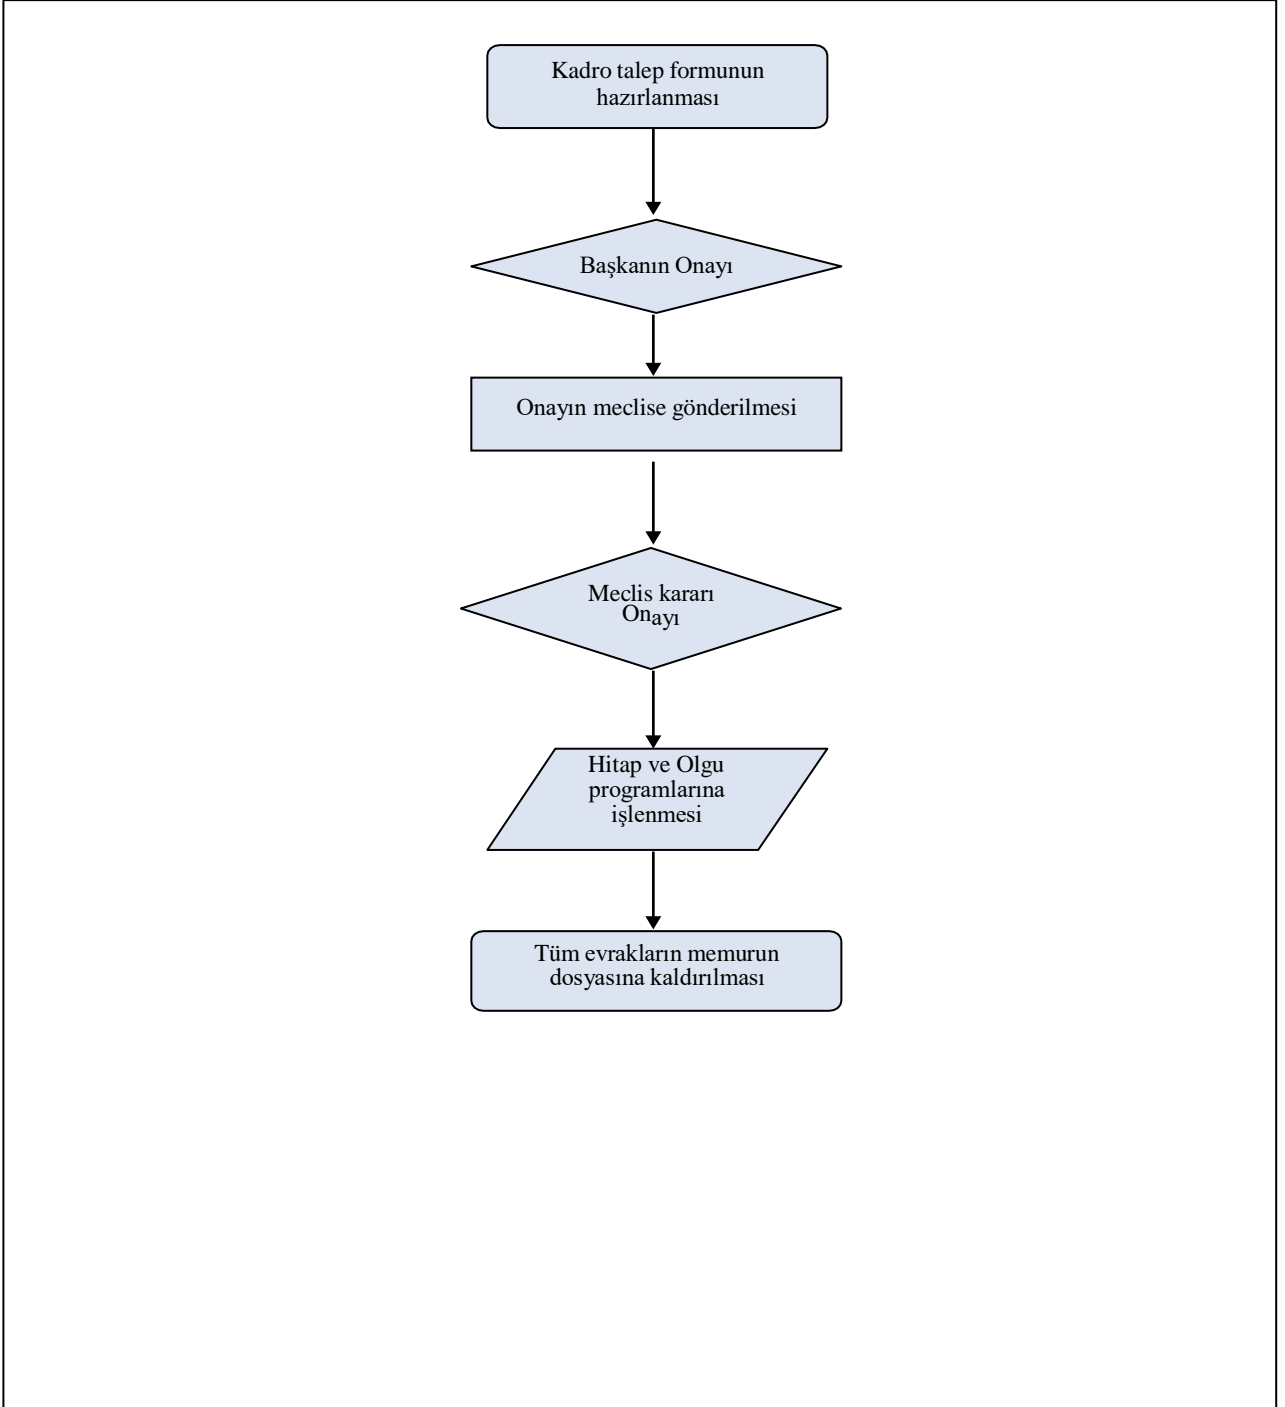

KADRO DEĞİŞİKLİĞİ İŞ AKIŞ ŞEMASI

HAZIRLAYAN	ONAYLAYAN
Pınar ALSU DEMİRELLİ İnsan Kaynakları ve Eğitim Müdür Vekili	Cengiz ARSLAN Belediye Başkanı