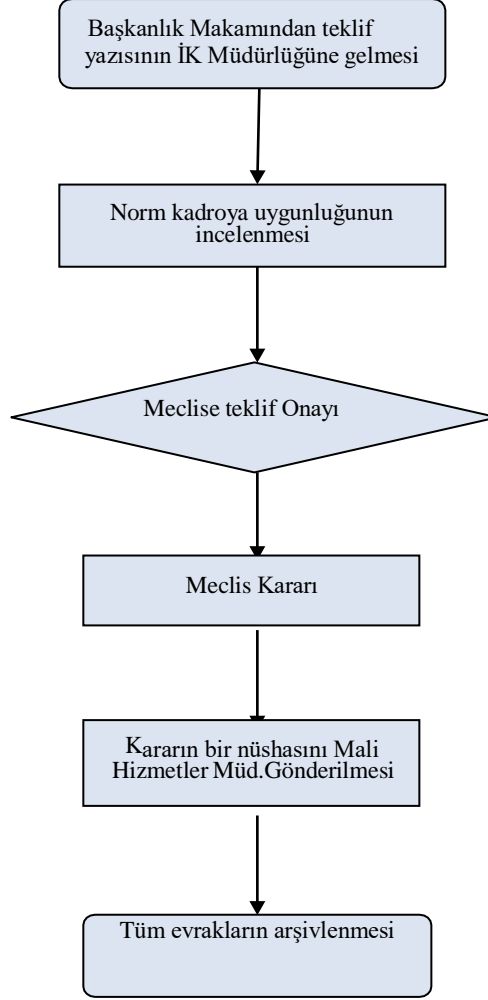

MÜDÜRLÜK KURULMASI İŞ AKIŞ ŞEMASI

HAZIRLAYAN

Pınar ALSU DEMİRELLİ
İnsan Kaynakları ve Eğitim Müdür Vekili

ONAYLAYAN

Cengiz ARSLAN
Belediye Başkanı