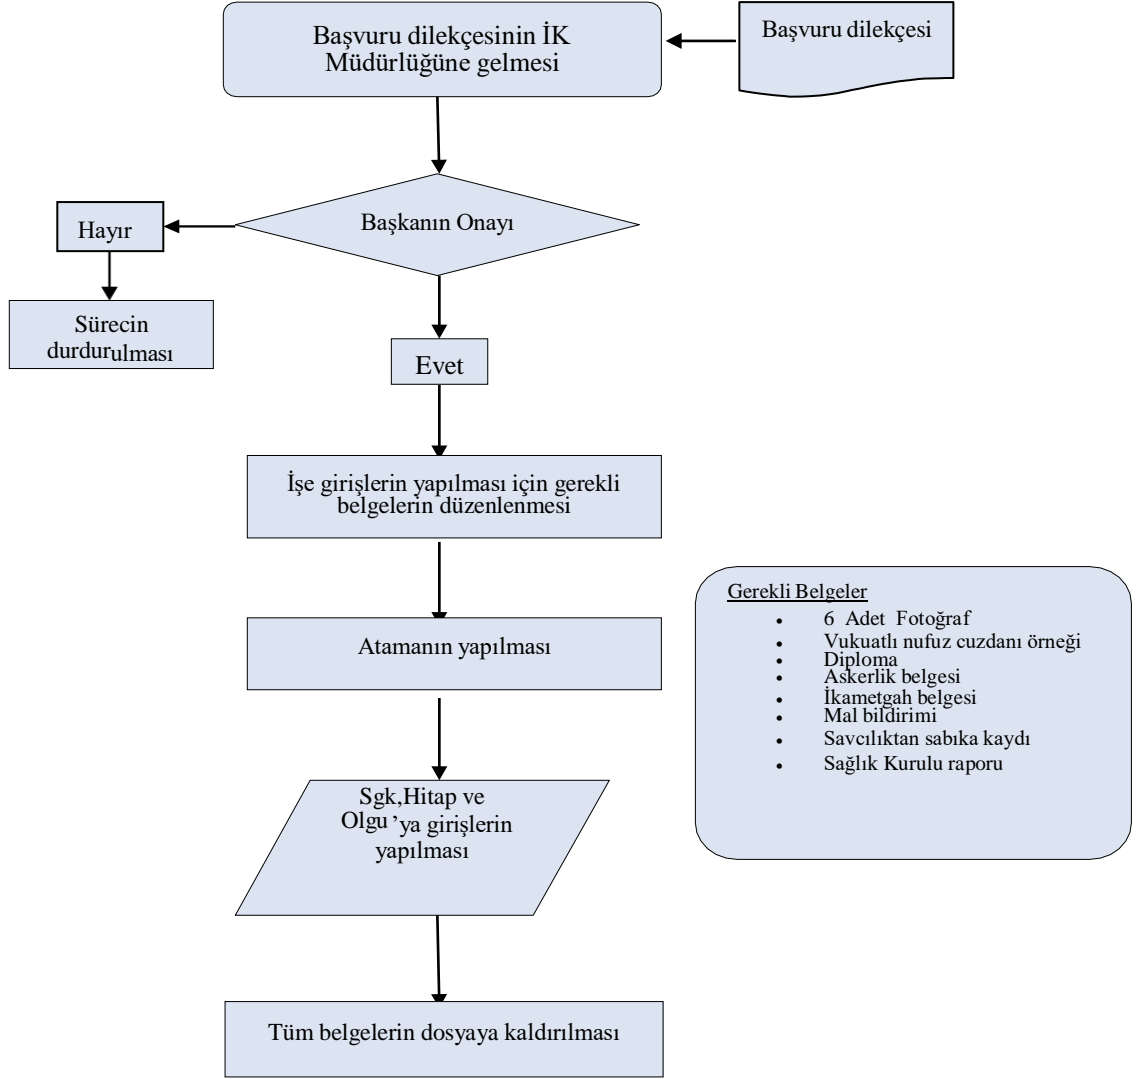

AÇIKTAN ATAMA AKIŞ ŞEMASI

HAZIRLAYAN

Pınar ALSU DEMİRELLİ
İnsan Kaynakları ve Eğitim Müdür Vekili

ONAYLAYAN

Cengiz ARSLAN
Belediye Başkanı

ASKERLİK İZİNİ İŞ AKIŞ ŞEMASI

HAZIRLAYAN	ONAYLAYAN
Pınar ALSU DEMİRELLİ İnsan Kaynakları ve Eğitim Müdür Vekili	Cengiz ARSLAN Belediye Başkanı

DOĞUM YARDIMI İŞ AKIŞ ŞEMASI

Gerekli Belgeler

- Memur, Eş ve Çocuğun nüfus Cüzdan Fotokopileri
- Aile ve Sosyal Politikalar Bakanlığının Matbu Dilekçesi
- Memurun Kimlik Kart Fotokopisi

HAZIRLAYAN	ONAYLAYAN
Pınar ALSU DEMİRELLİ İnsan Kaynakları ve Eğitim Müdür Vekili	Cengiz ARSLAN Belediye Başkanı