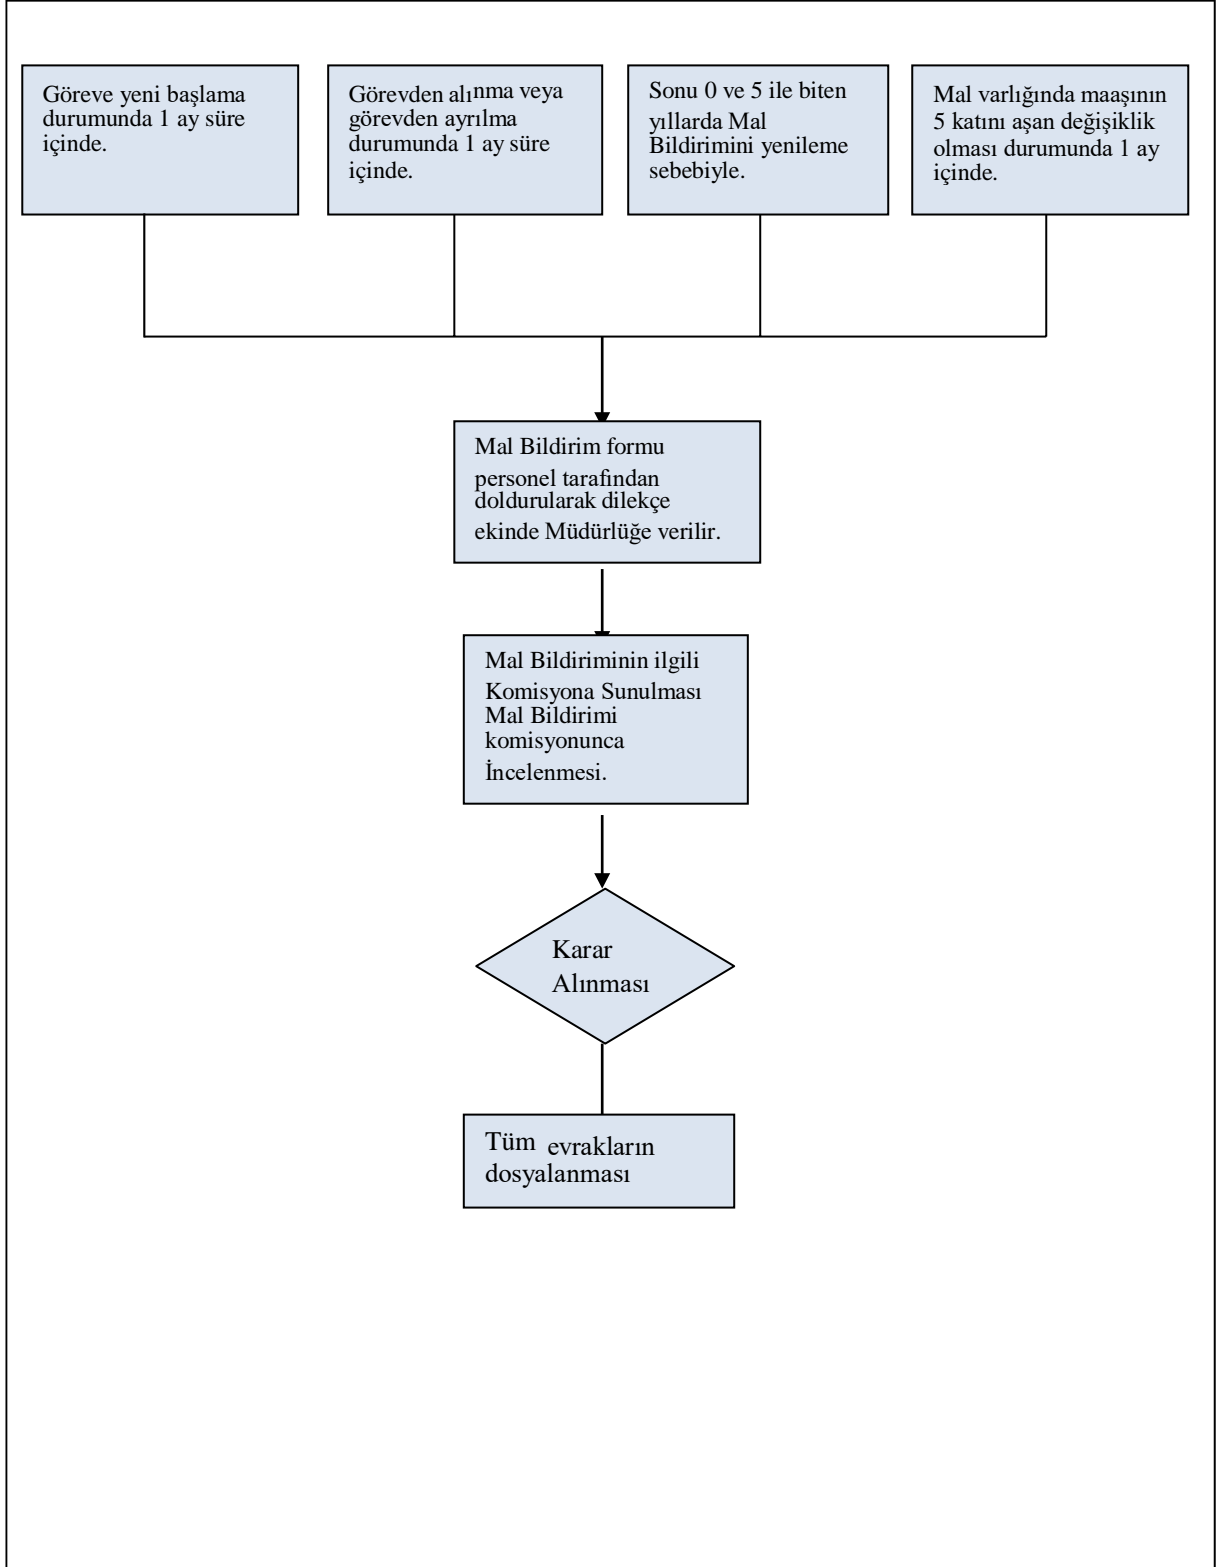

MAL BİLDİRİMİ İŞ AKIŞ ŞEMASI

HAZIRLAYAN

ONAYLAYAN

Pınar ALSU DEMİRELLİ
İnsan Kaynakları ve Eğitim Müdür Vekili

Cengiz ARSLAN
Belediye Başkanı