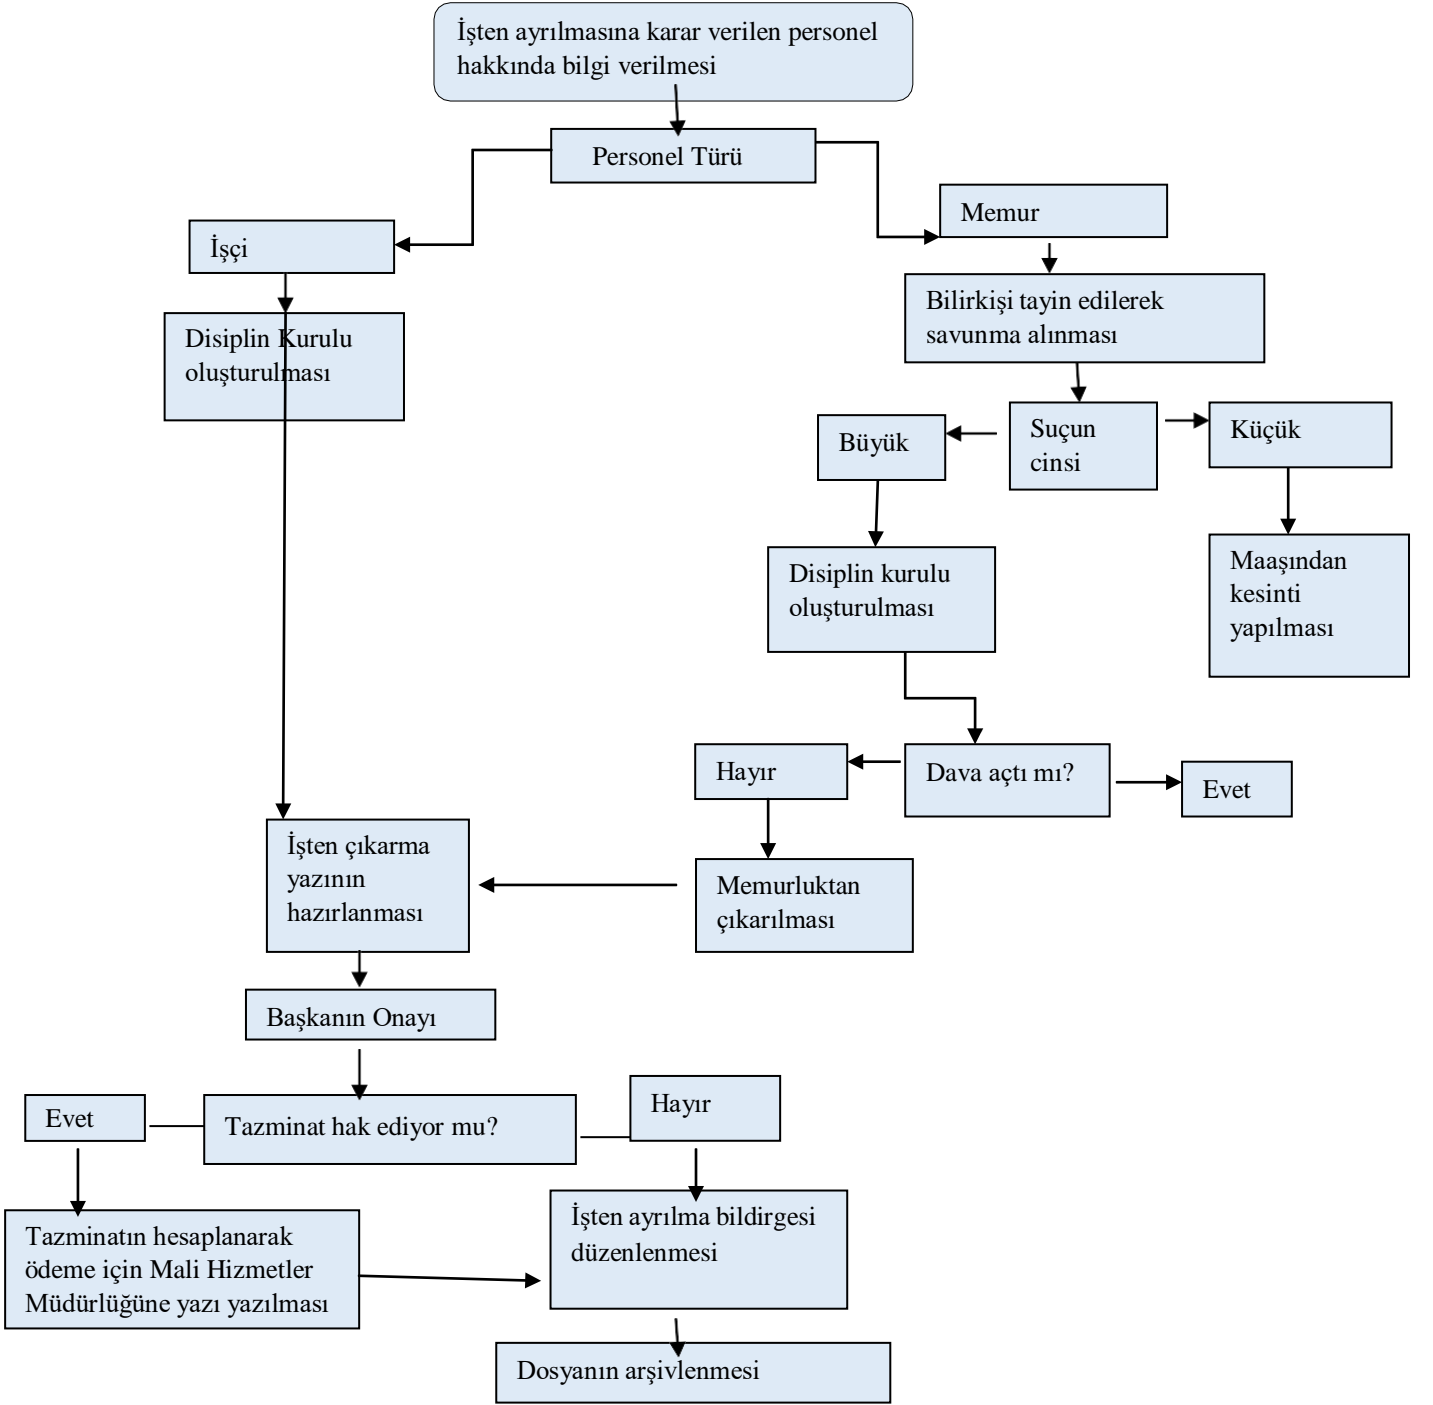

ONAYLAYAN

Cengiz ARSLAN
Belediye Başkanı

İSTİFA İŞ AKIŞ ŞEMASI

HAZIRLAYAN

Pınar ALSU DEMİRELLİ
İnsan Kaynakları ve Eğitim Müdür Vekili

ONAYLAYAN

Cengiz ARSLAN
Belediye Başkanı

İŞTEN AYRILMASINA KARAR VERİLEN PERSONELİN İŞ AKIŞ ŞEMASI