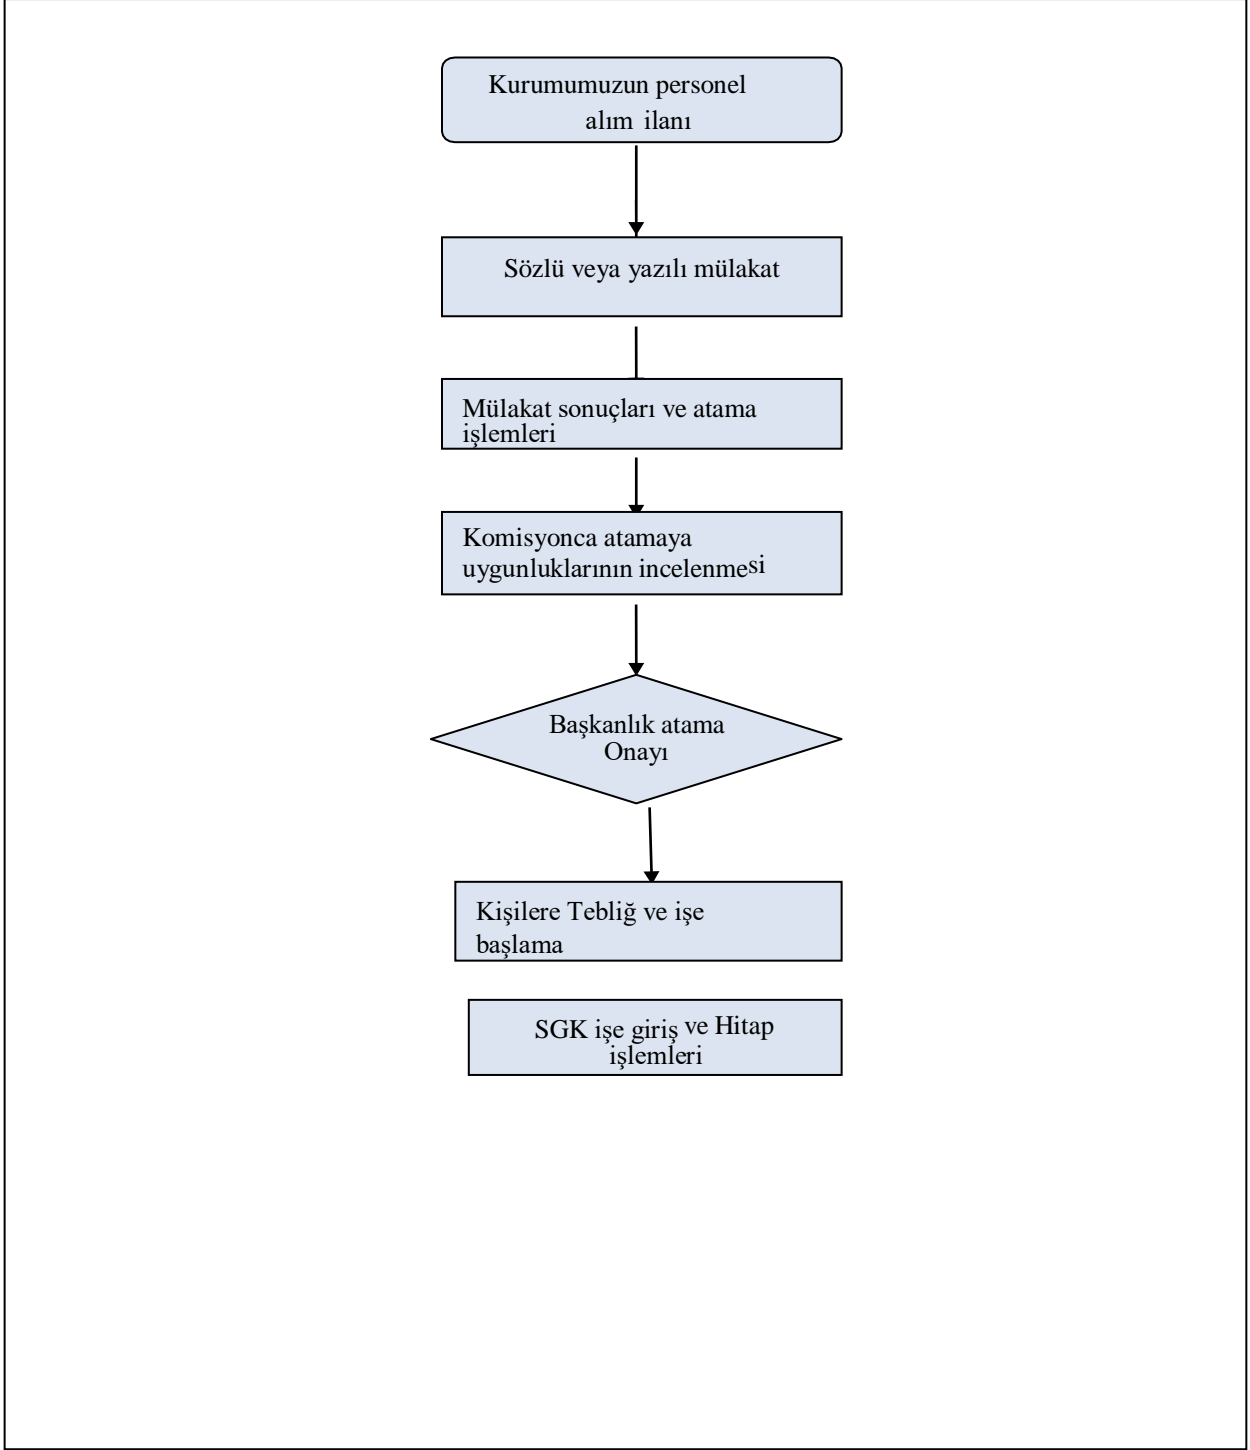

KADRO İHDASI İŞ AKIŞ ŞEMASI

HAZIRLAYAN

Pınar ALSU DEMİRELLİ
İnsan Kaynakları ve Eğitim Müdür Vekili

ONAYLAYAN

Cengiz ARSLAN
Belediye Başkanı

KPSS İLE ATANAN MEMURUN İŞ AKIŞI

HAZIRLAYAN	ONAYLAYAN
Pınar ALSU DEMİRELLİ İnsan Kaynakları ve Eğitim Müdür Vekili	Cengiz ARSLAN Belediye Başkanı