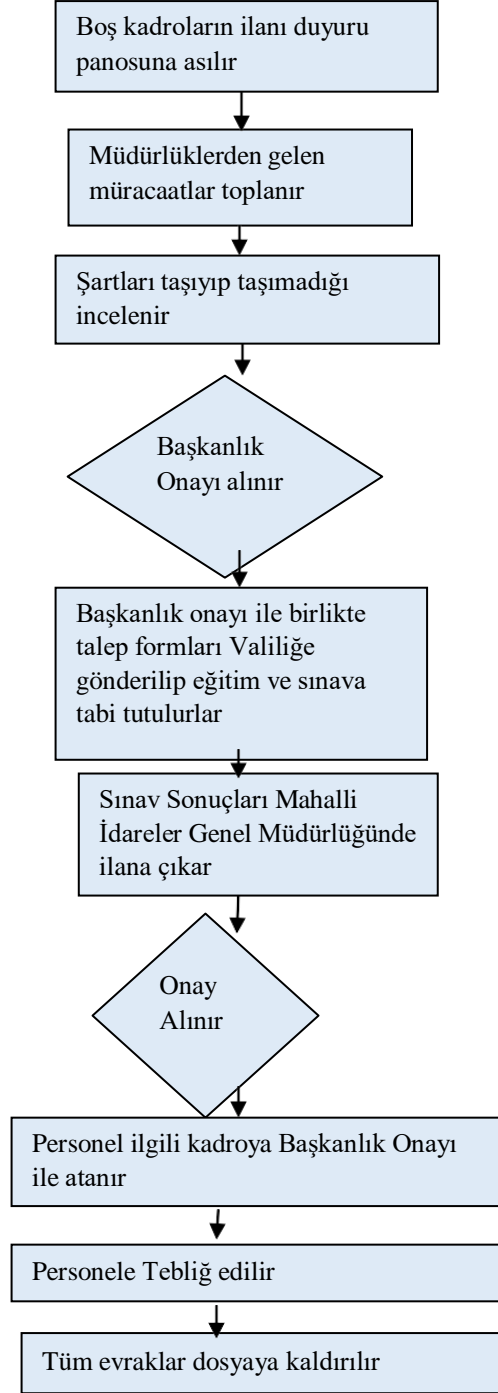

GÖREVDE YÜKSELME İŞ AKIŞ ŞEMASI

HAZIRLAYAN	ONAYLAYAN
Pınar ALSU DEMİRELLİ İnsan Kaynakları ve Eğitim Müdür Vekili	Cengiz ARSLAN Belediye Başkanı