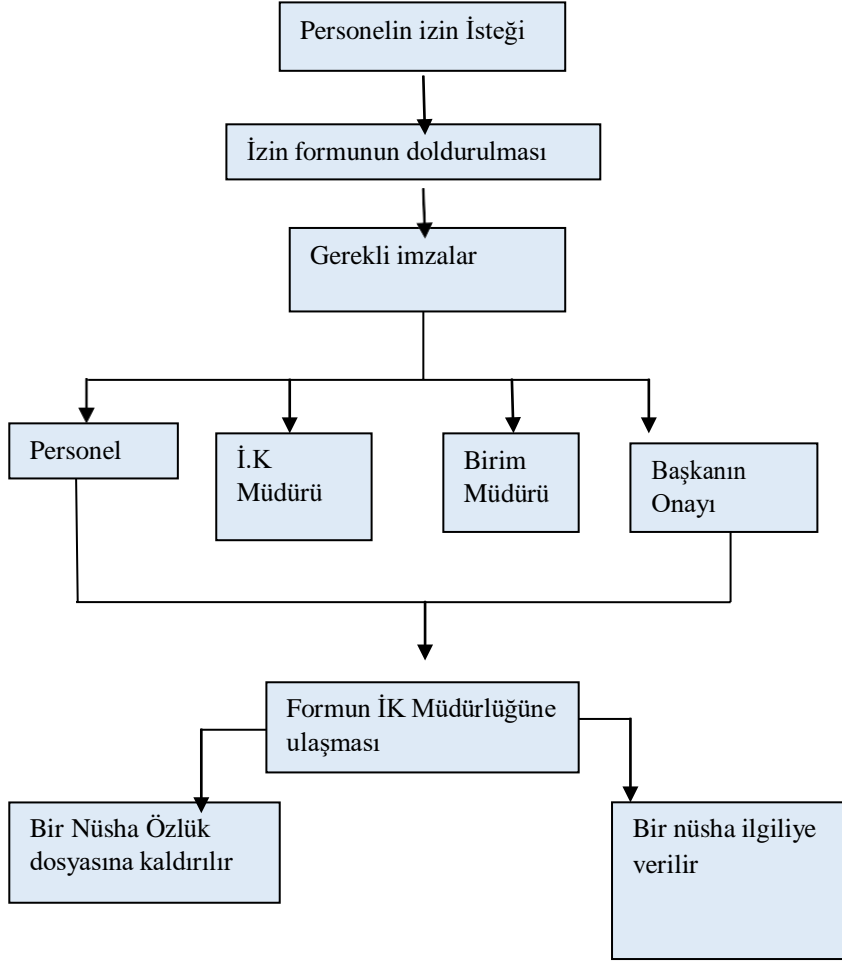

HAZIRLAYAN

ONAYLAYAN

Pınar ALSU DEMİRELLİ
İnsan Kaynakları ve Eğitim Müdür Vekili

Cengiz ARSLAN
Belediye Başkanı

YILLIK İZİN İŞ AKIŞ ŞEMASI

HAZIRLAYAN	ONAYLAYAN
Pınar ALSU DEMİRELLİ İnsan Kaynakları ve Eğitim Müdür Vekili	Cengiz ARSLAN Belediye Başkanı