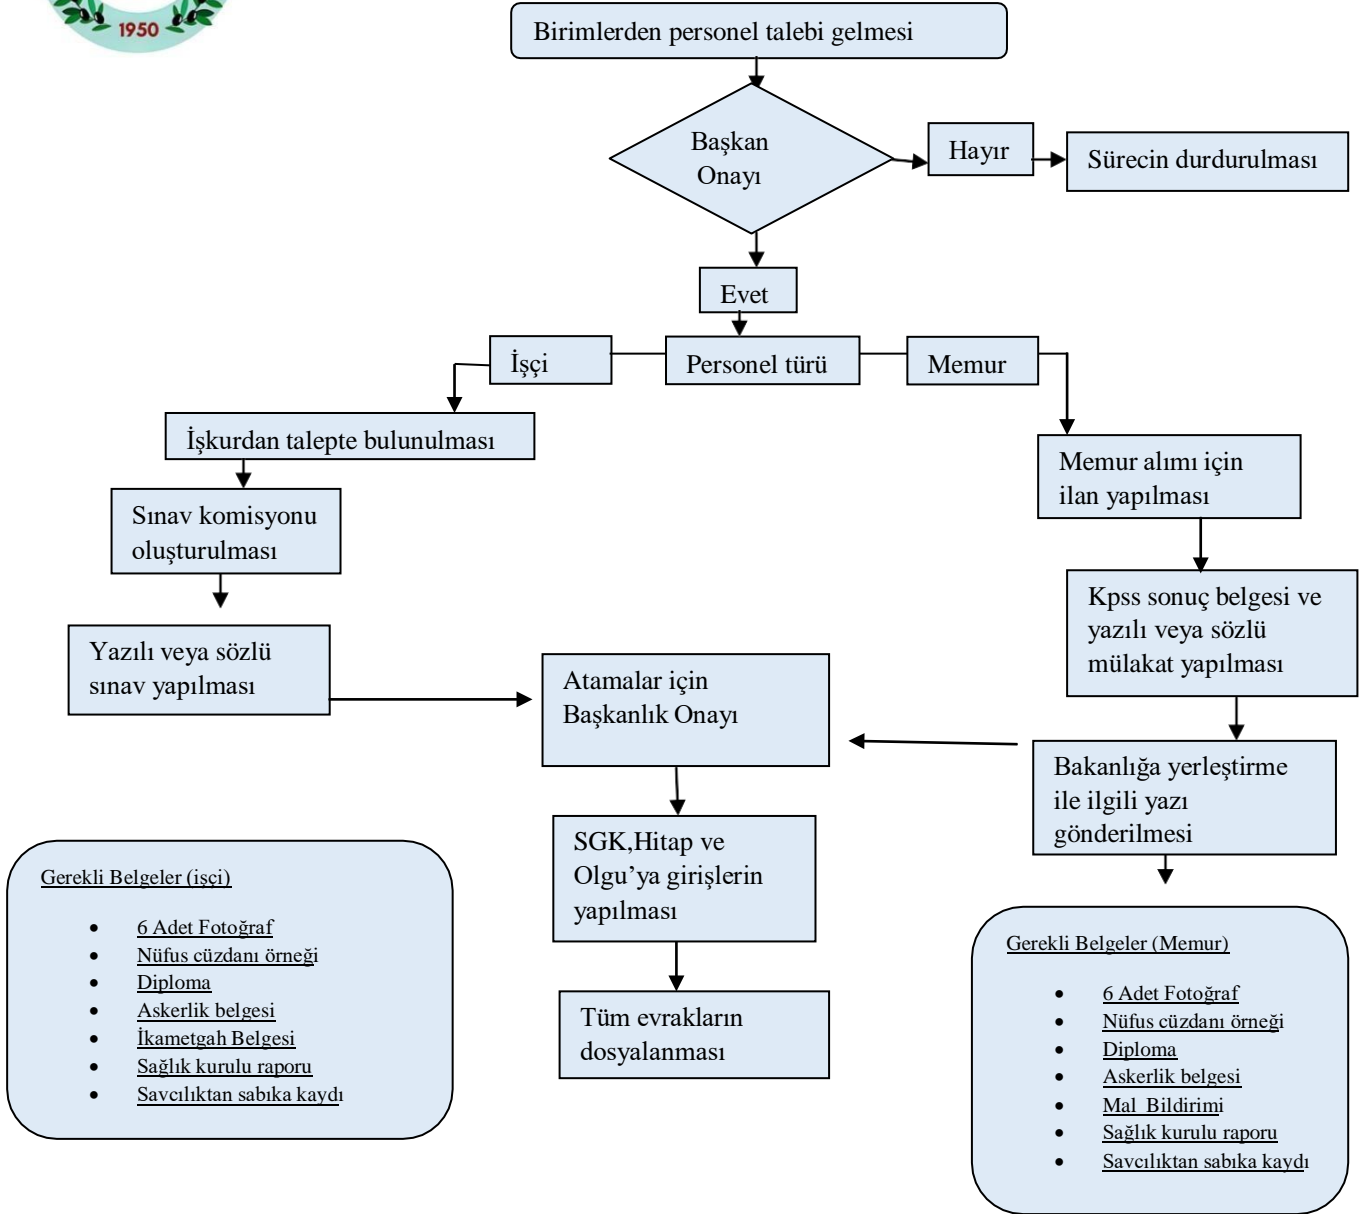

İŞÇİ VE KPSS İLE MEMUR ALIMI İŞ AKIŞ ŞEMASI

HAZIRLAYAN

Pınar ALSU DEMİRELLİ
İnsan Kaynakları ve Eğitim Müdür Vekili

ONAYLAYAN

Cengiz ARSLAN
Belediye Başkanı