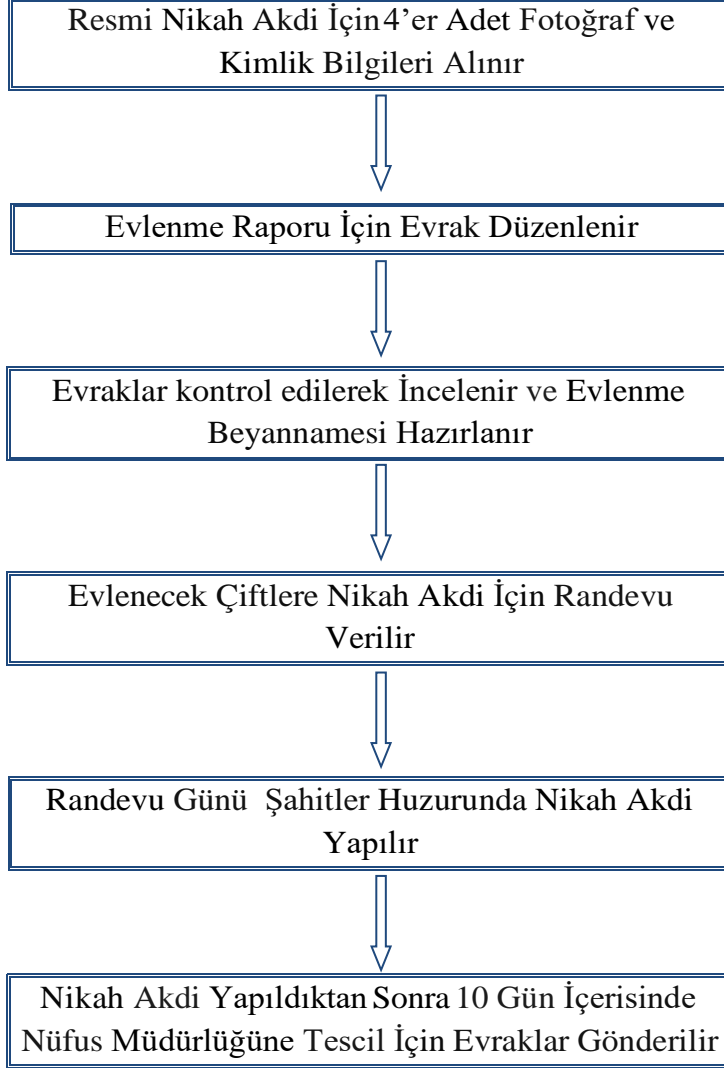

ARMUTLU BELEDİYE BAŞKANLIĞI
Yazı İşleri Müdürlüğü
Evlendirme Birimi Çalışma İş Akış Şeması

| HAZIRLAYAN | ONAYLAYAN |
|-------------------------------------|-----------------------------------|
| Canan ERDOĞAN Yazı İşleri Müdürü | Cengiz ARSLAN Belediye Başkanı |