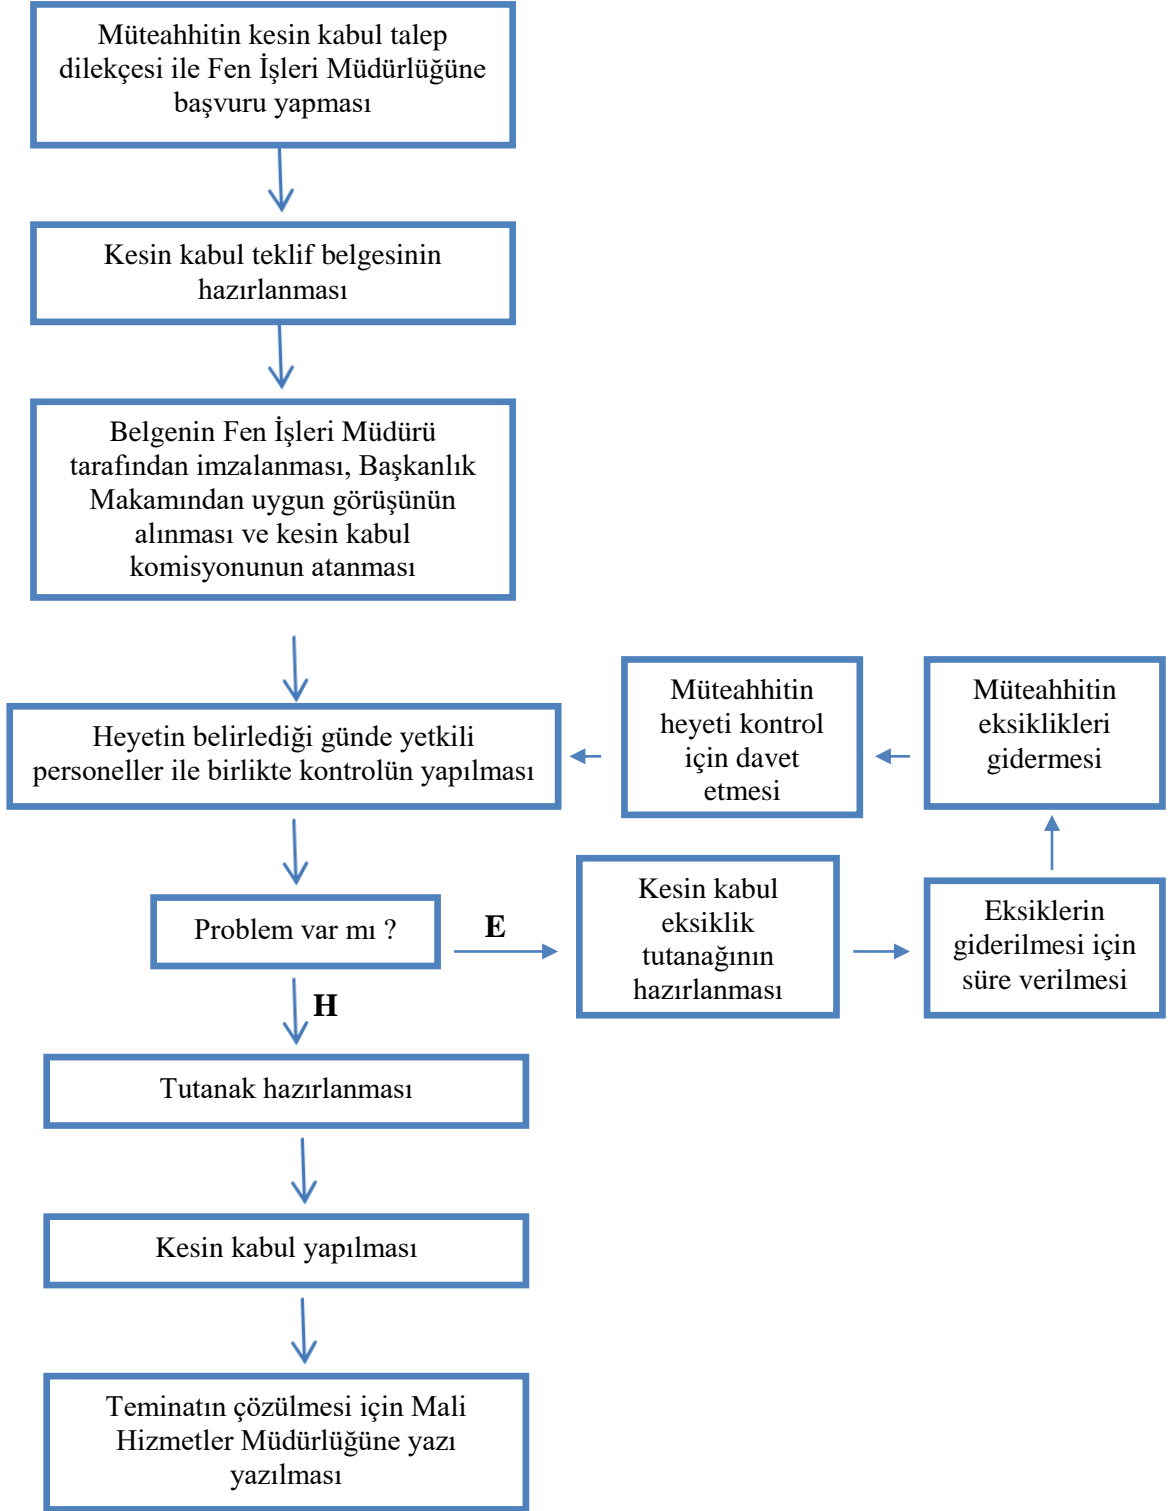

İHALELİ İŞLERDE KESİN KABUL İŞ AKIŞ ŞEMASI

HAZIRLAYAN	ONAYLAYAN
A.Habip TOPALOĞLU Fen İşleri Müdür V.	Mustafa TOKAT Belediye Başkanı