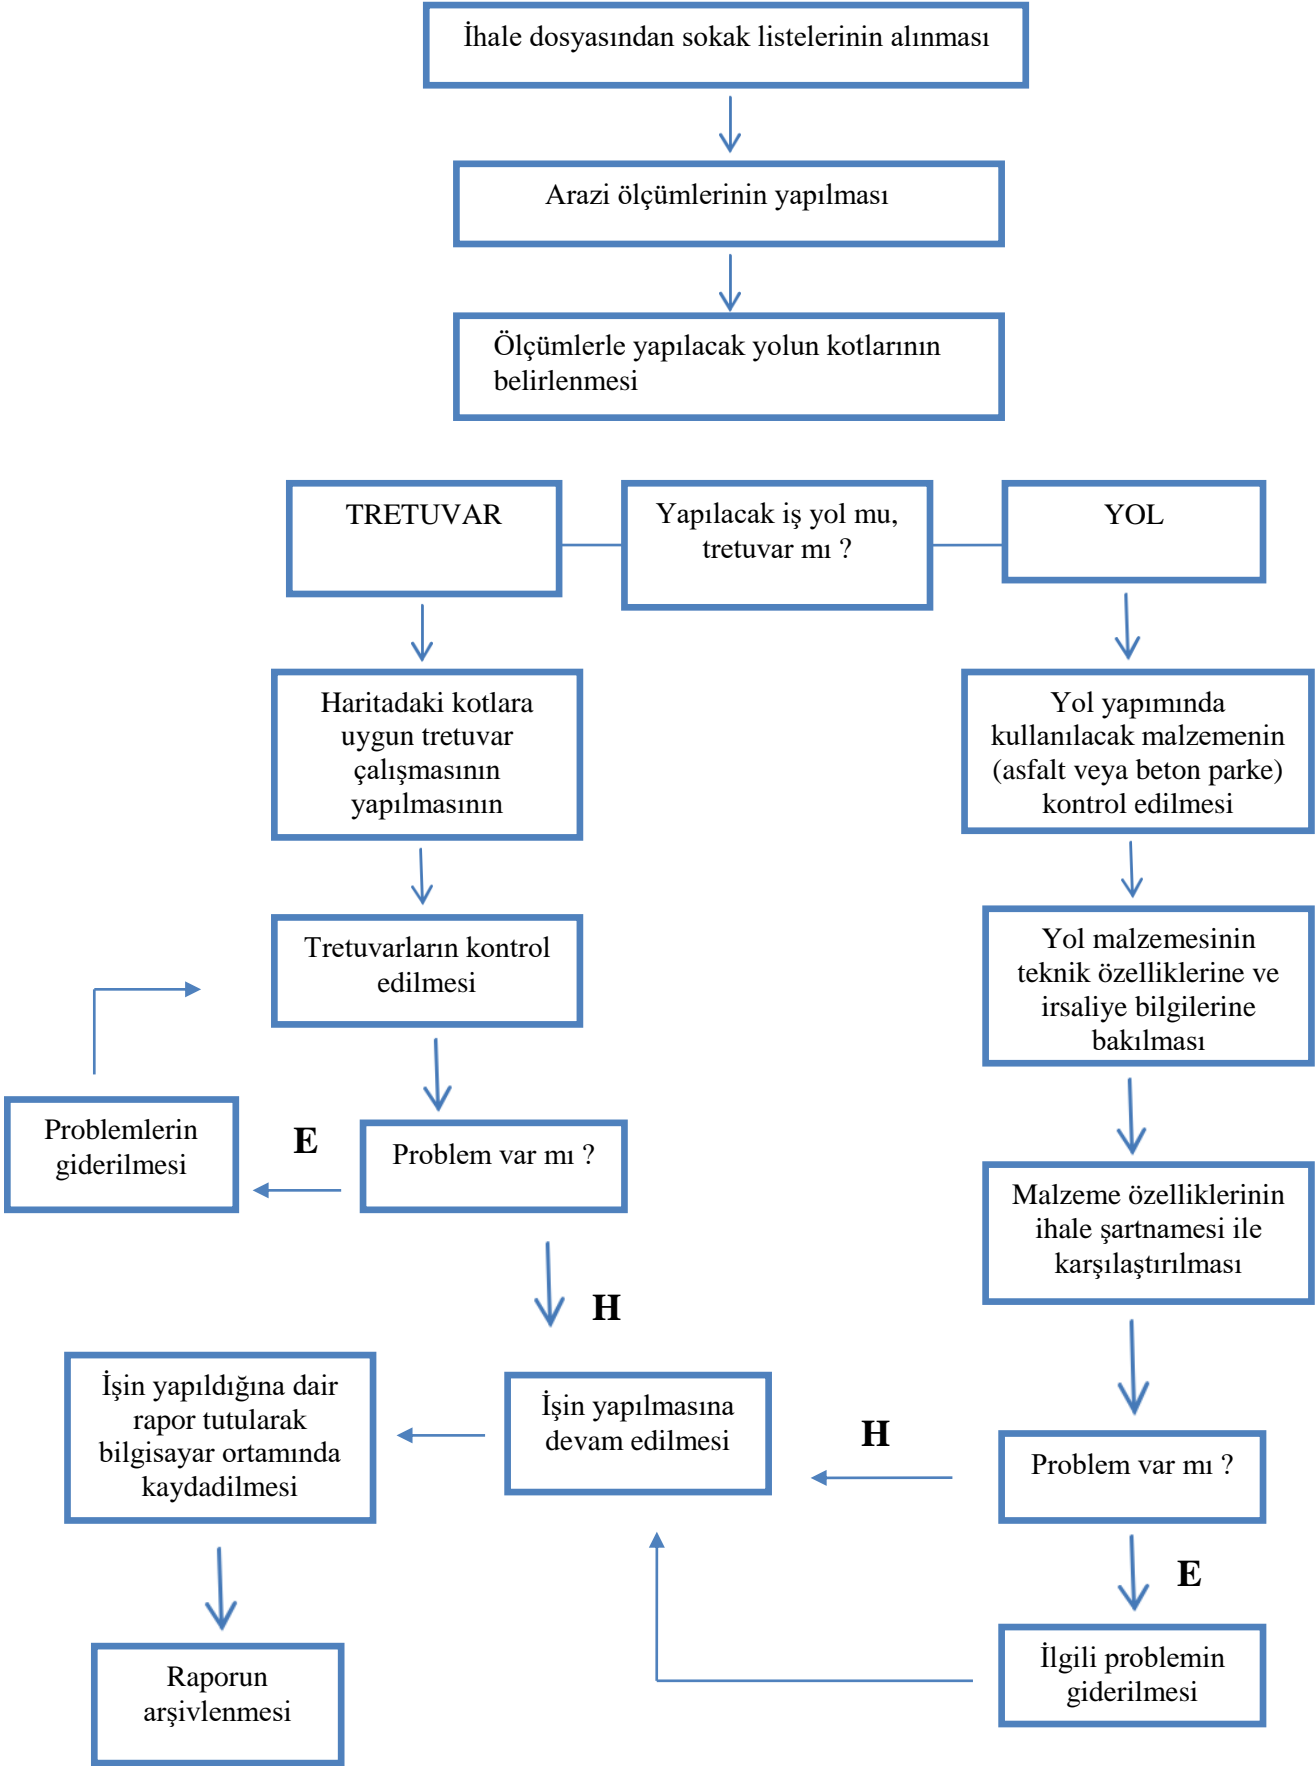

YOL / TRETUVAR KONTROL İŞ AKIŞ ŞEMASI

HAZIRLAYAN	ONAYLAYAN
A.Habip TOPALOĞLU Fen İşleri Müdür V.	Mustafa TOKAT Belediye Başkanı

İHALELİ İŞLERDE GEÇİCİ KABUL İŞ AKIŞ ŞEMASI

HAZIRLAYAN	ONAYLAYAN
A.Habip TOPALOĞLU Fen İşleri Müdür V.	Mustafa TOKAT Belediye Başkanı