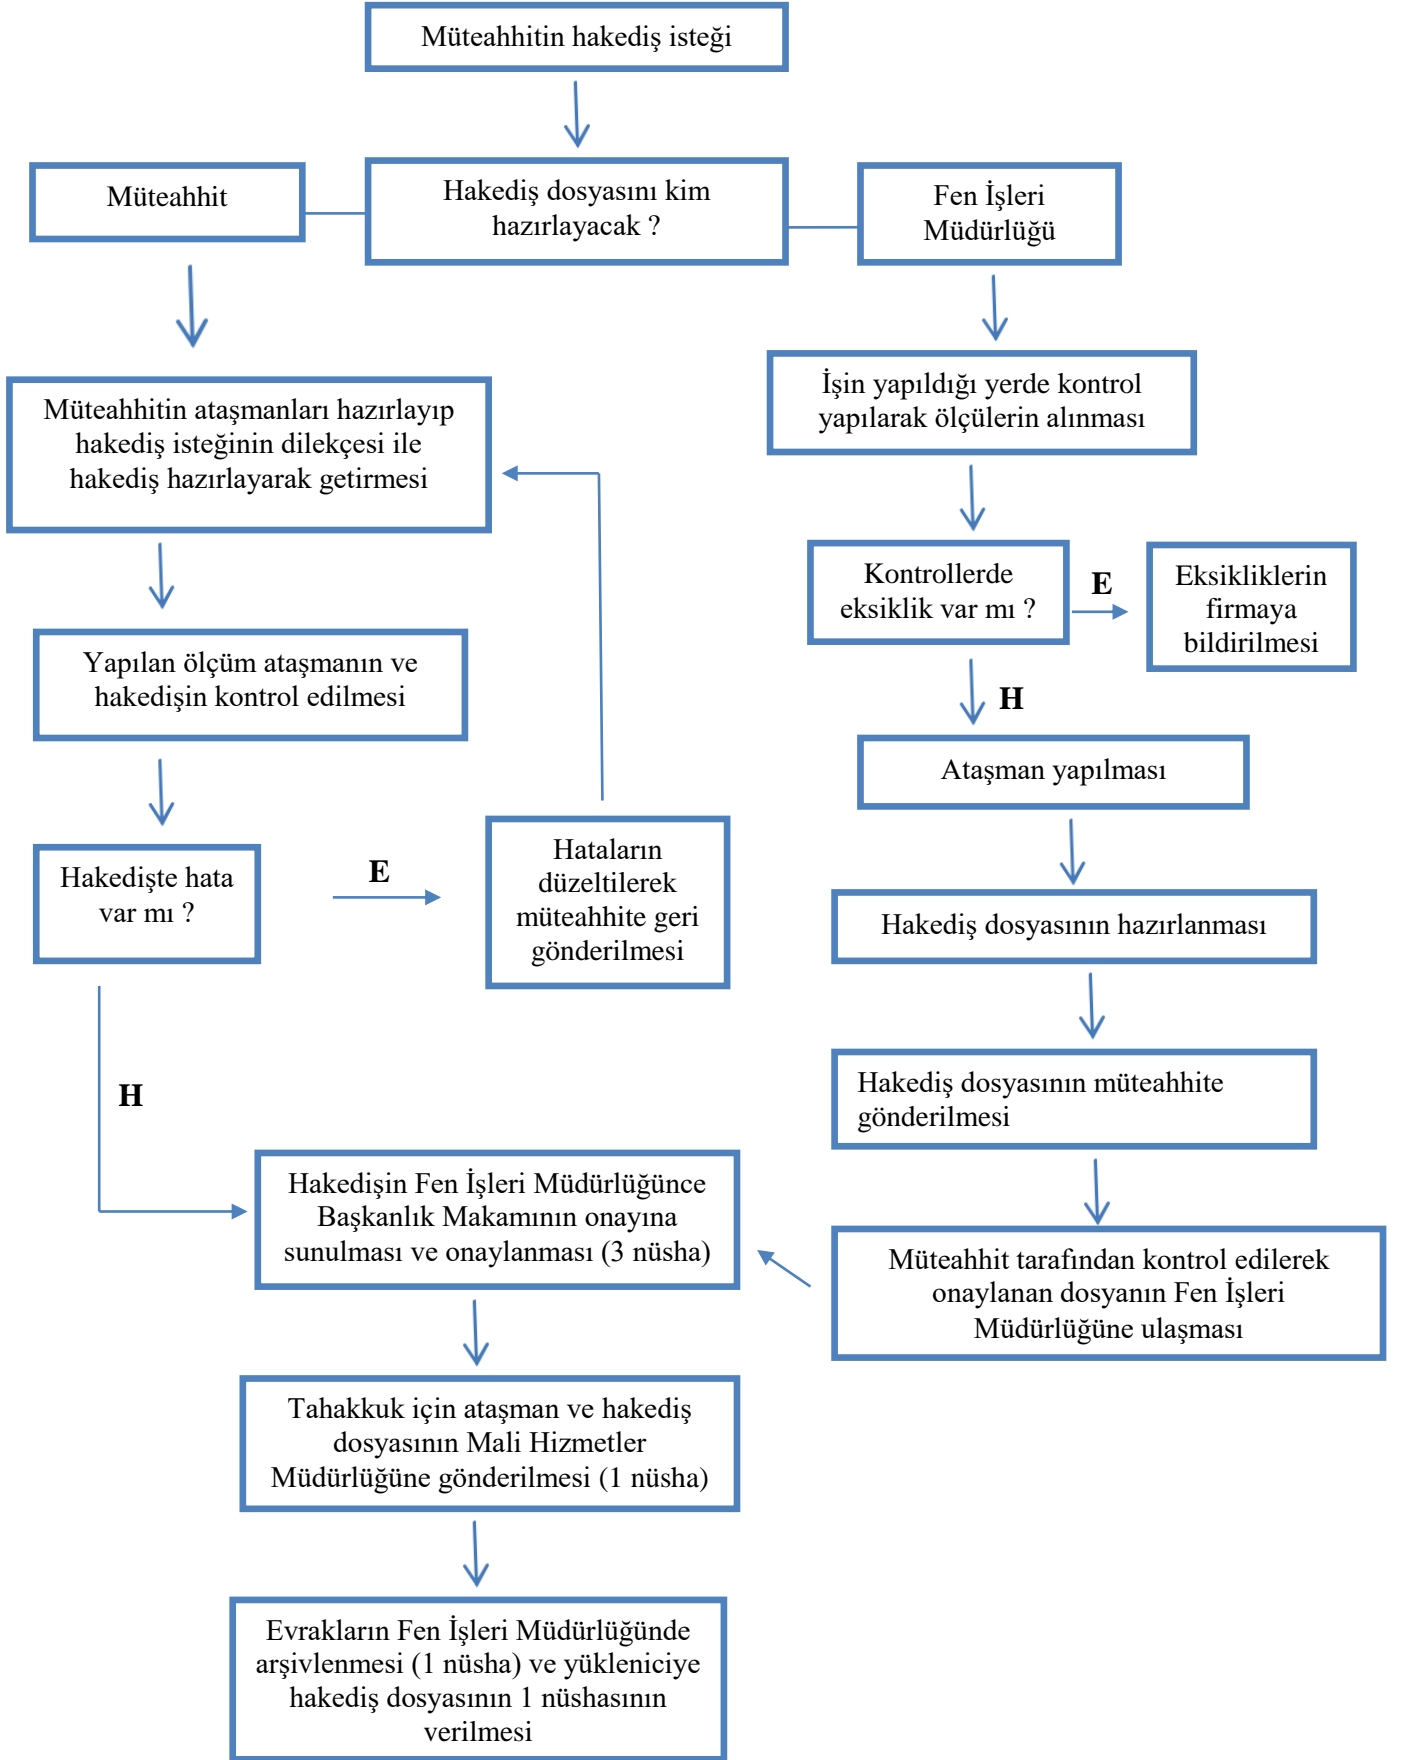

HAKEDİŞ İŞ AKIŞ ŞEMASI

HAZIRLAYAN	ONAYLAYAN
A.Habip TOPALOĞLU Fen İşleri Müdür V.	Mustafa TOKAT Belediye Başkanı