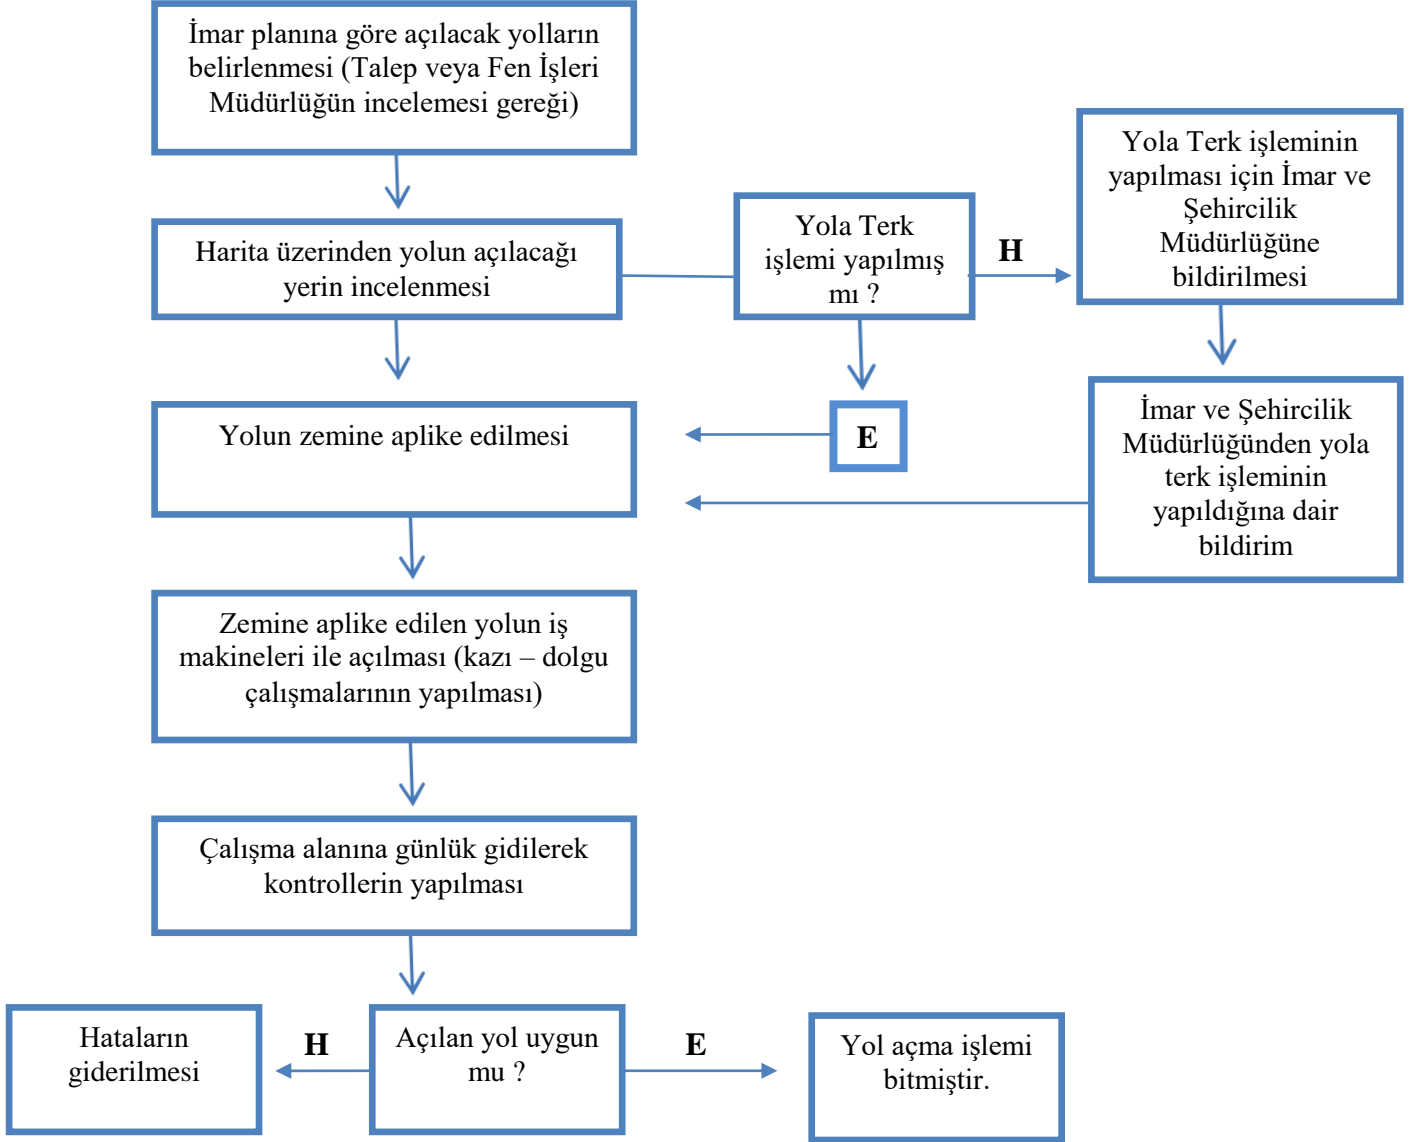

YENİ YOL AÇILMASI İŞ AKIŞ ŞEMASI

HAZIRLAYAN	ONAYLAYAN
A.Habip TOPALOĞLU Fen İşleri Müdür V.	Mustafa TOKAT Belediye Başkanı