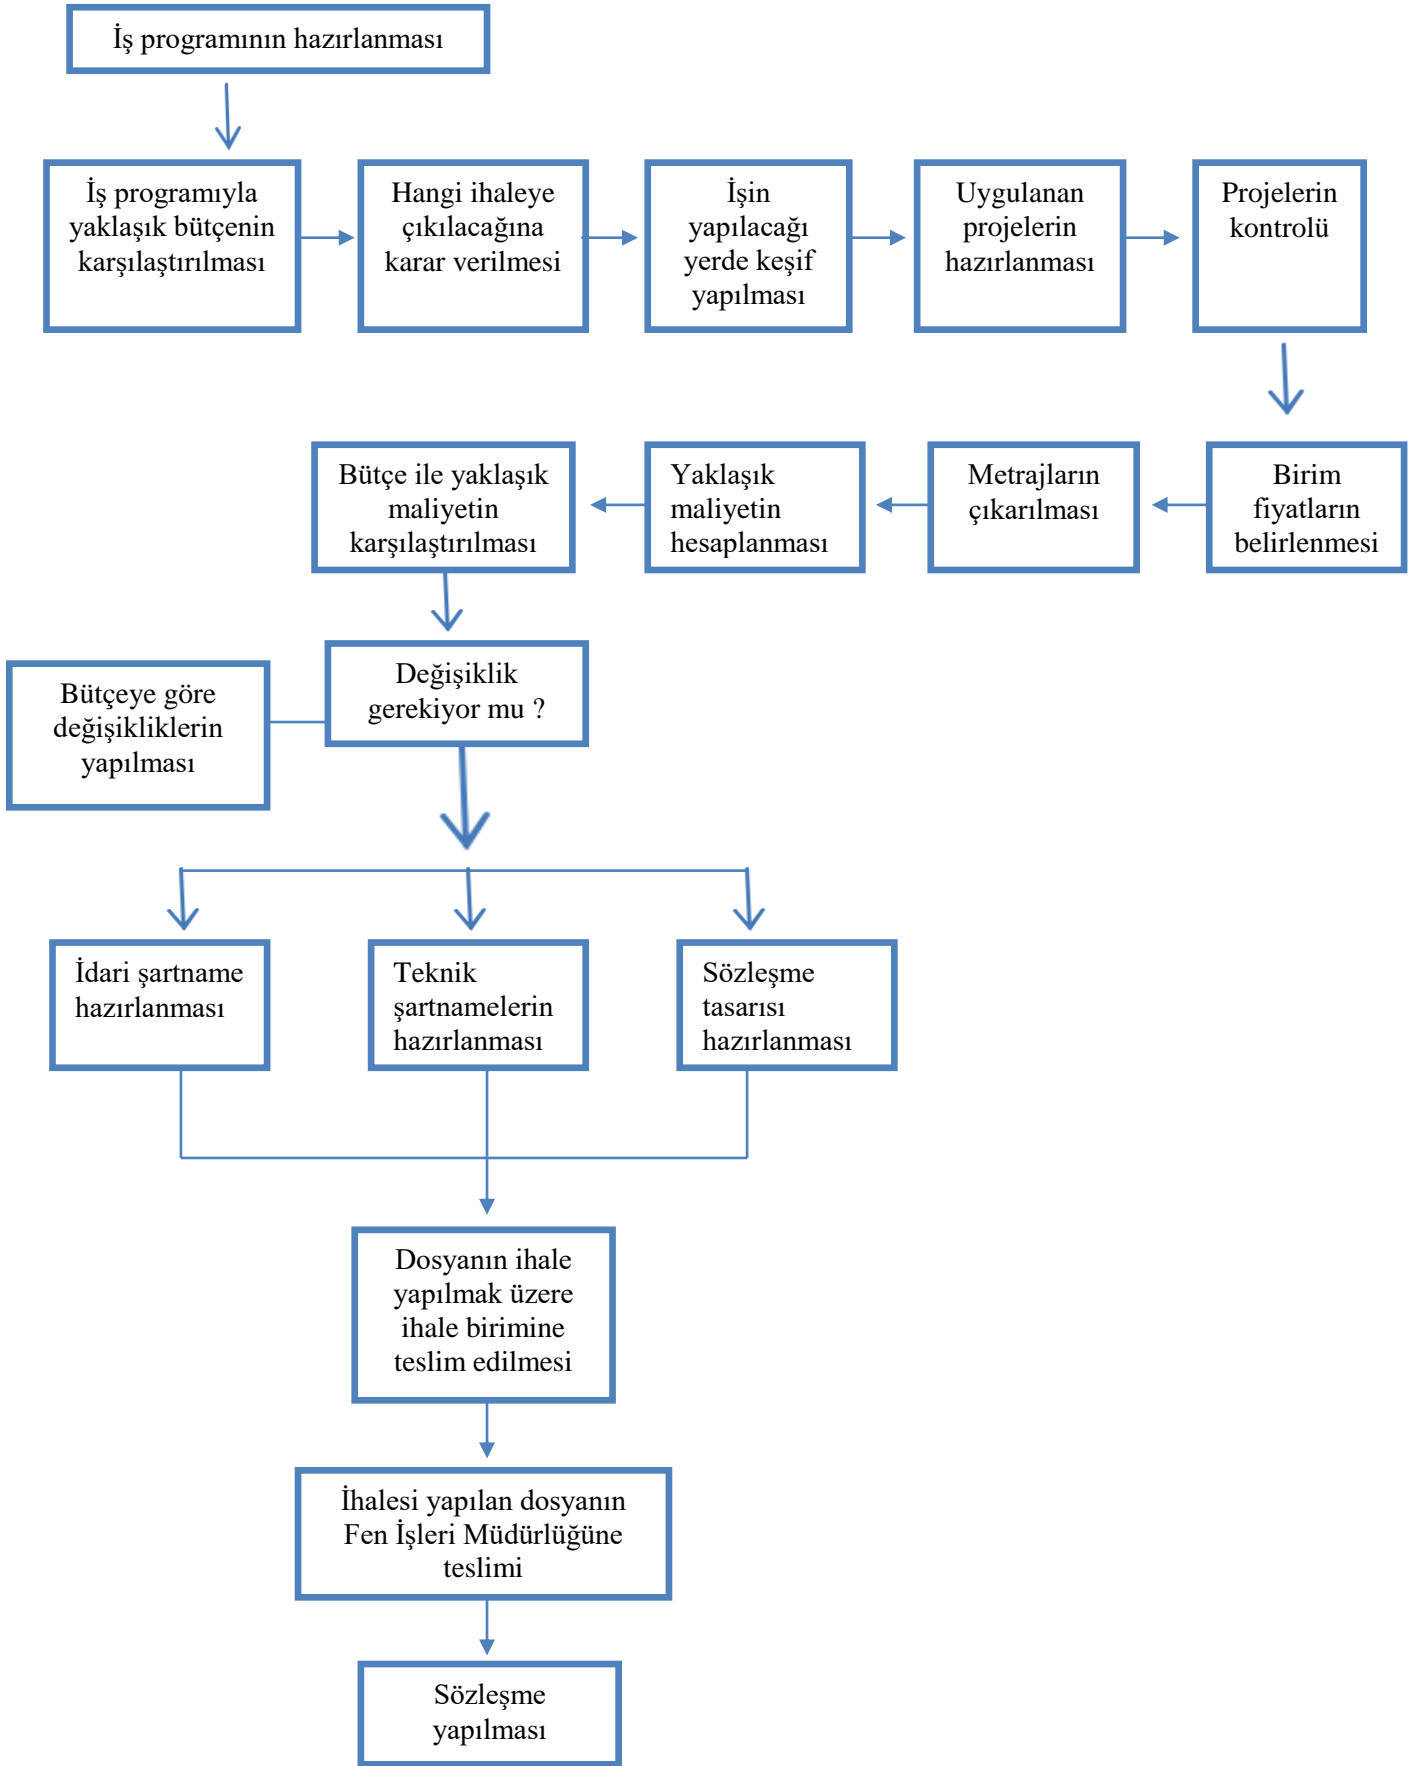

İHALE DOSYASI HAZIRLAMA İŞ AKIŞ ŞEMASI

HAZIRLAYAN	ONAYLAYAN
A.Habip TOPALOĞLU Fen İşleri Müdür V.	Mustafa TOKAT Belediye Başkanı