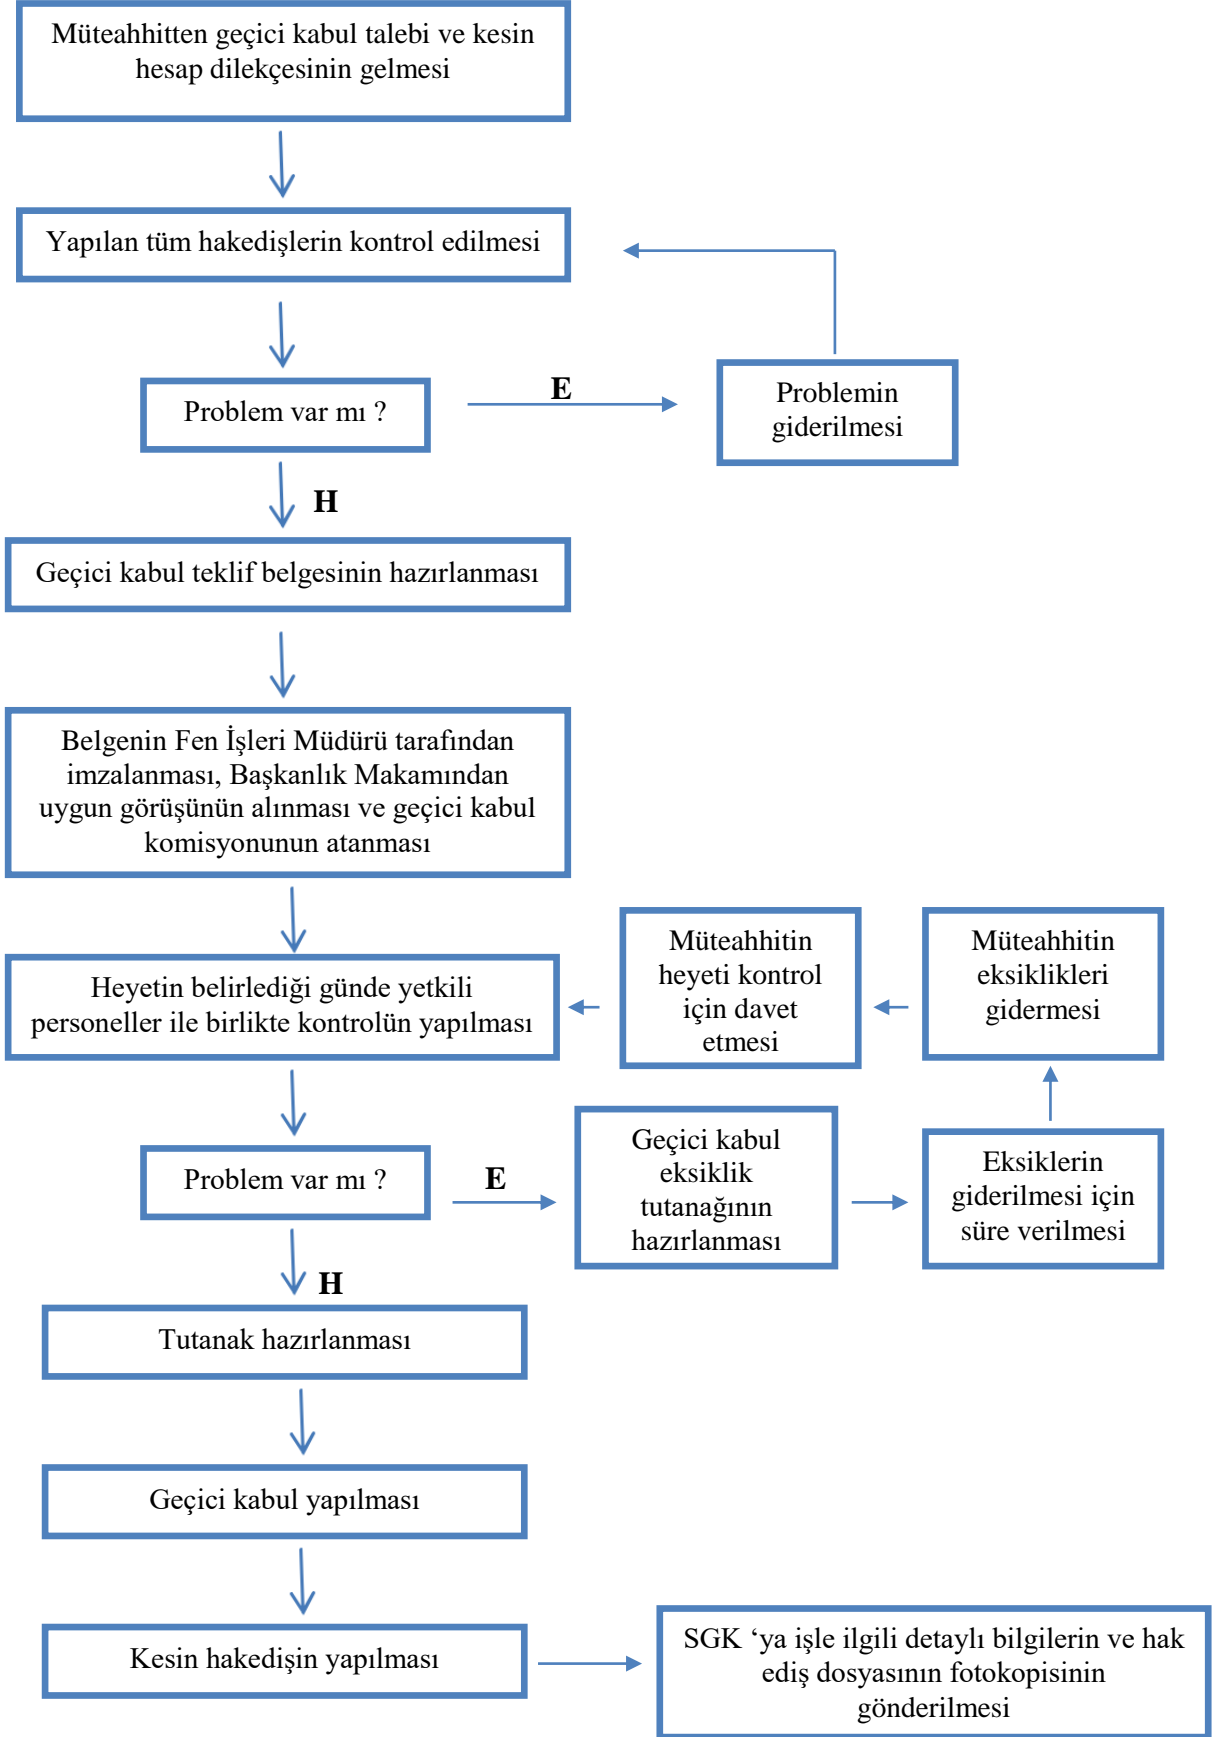

YOL / TRETUVAR KONTROL İŞ AKIŞ ŞEMASI

HAZIRLAYAN	ONAYLAYAN
A.Habip TOPALOĞLU Fen İşleri Müdür V.	Mustafa TOKAT Belediye Başkanı

İHALELİ İŞLERDE GEÇİCİ KABUL İŞ AKIŞ ŞEMASI

HAZIRLAYAN	ONAYLAYAN
A.Habip TOPALOĞLU Fen İşleri Müdür V.	Mustafa TOKAT Belediye Başkanı