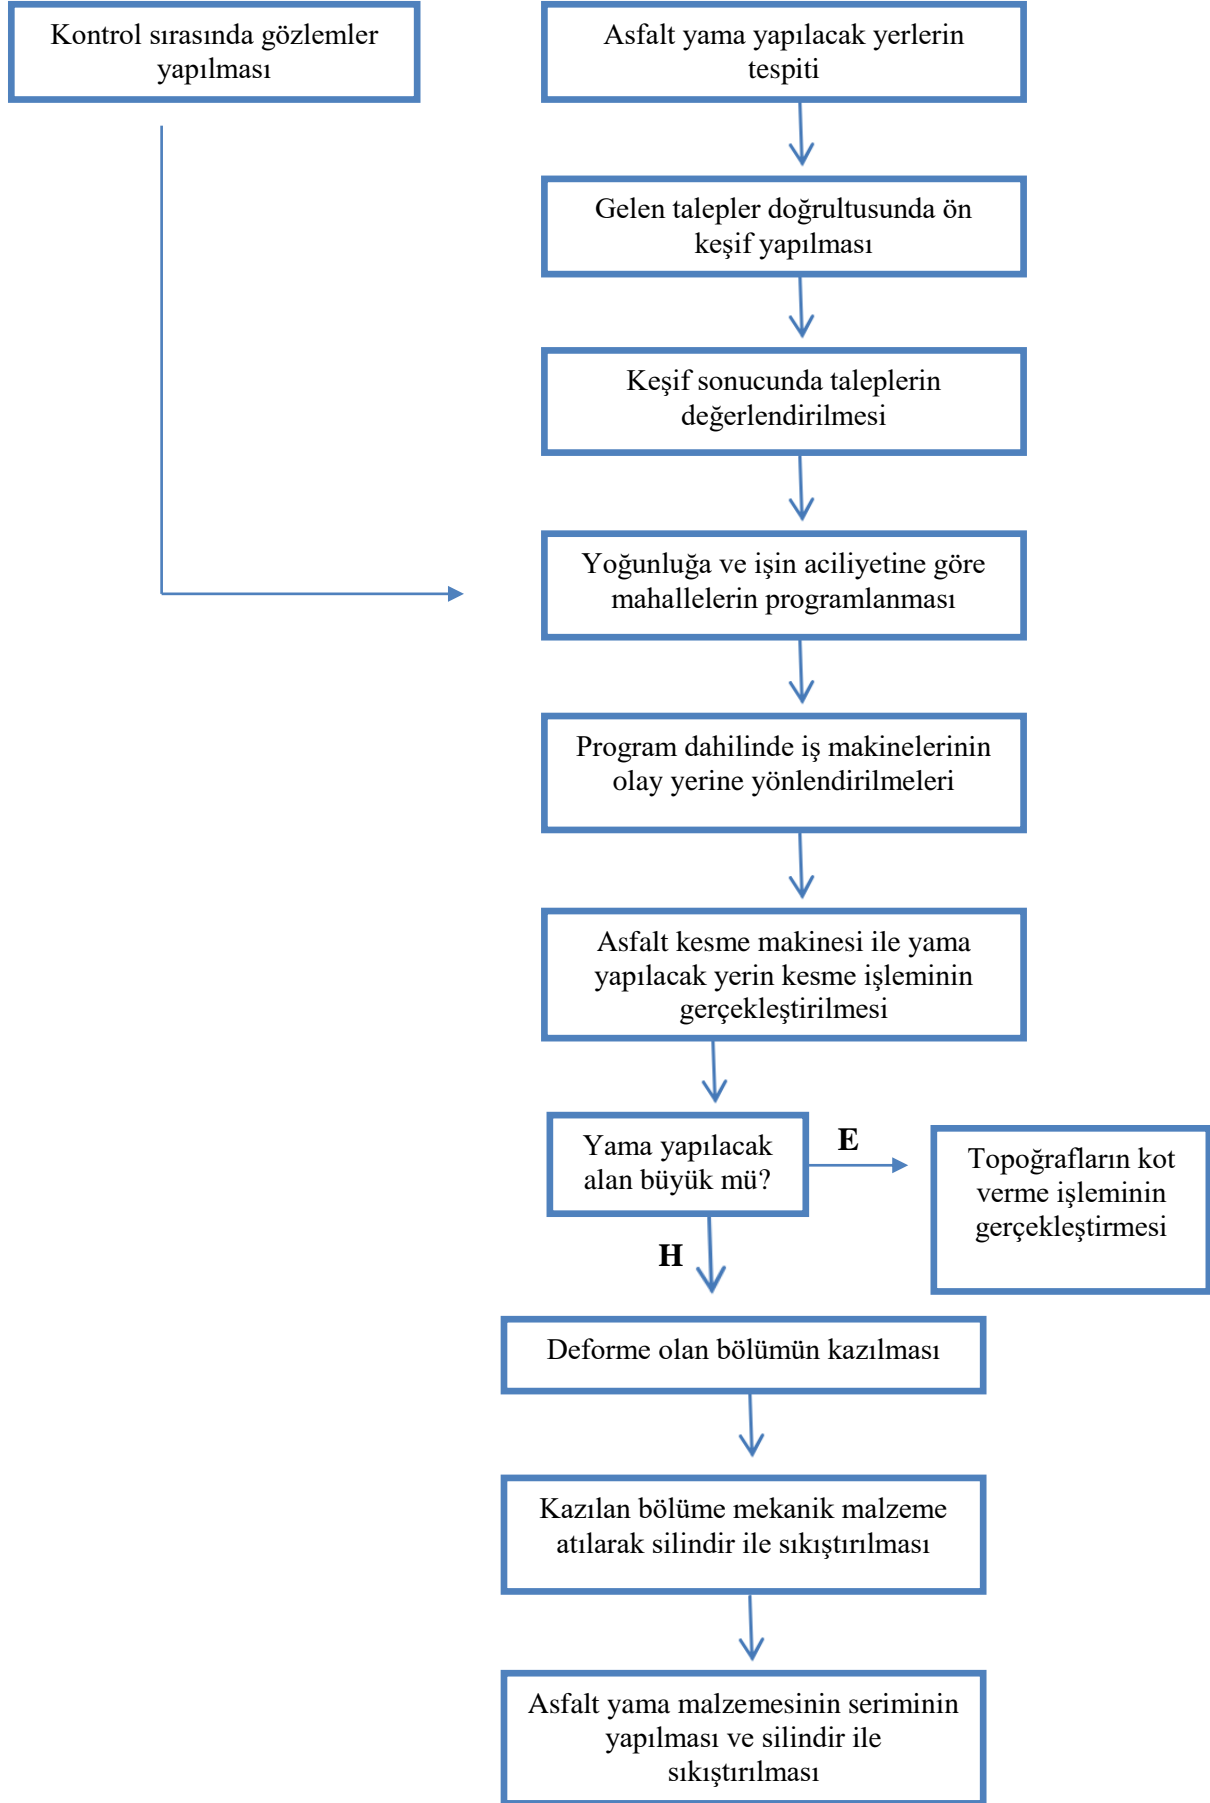

ASFALT YAMA ÇALIŞMASI İŞ AKIŞ ŞEMASI

HAZIRLAYAN	ONAYLAYAN
A.Habip TOPALOĞLU Fen İşleri Müdür V.	Mustafa TOKAT Belediye Başkanı