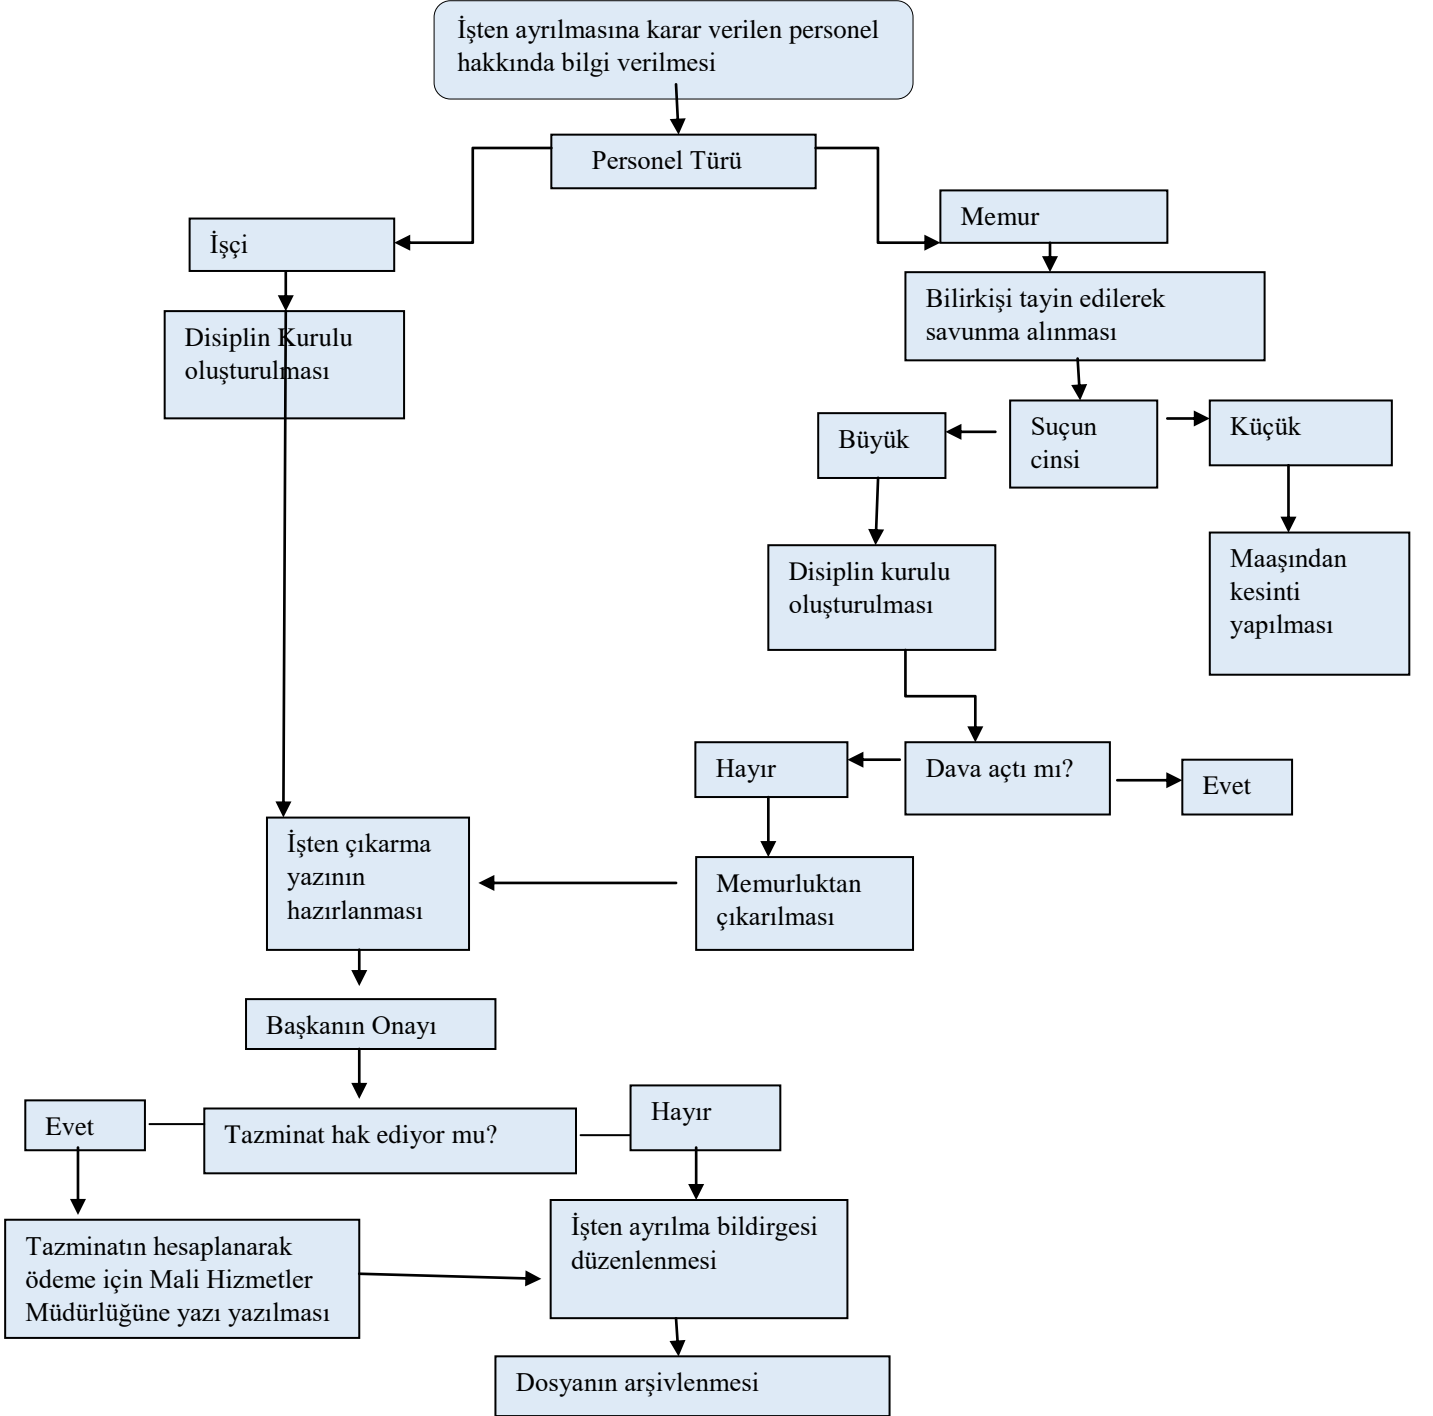

ONAYLAYAN

Mustafa TOKAT
Belediye Başkanı

İSTİFA İŞ AKIŞ ŞEMASI

HAZIRLAYAN

Engin AKSOY
İnsan Kaynakları ve Eğitim Müdür Vekili

ONAYLAYAN

Mustafa TOKAT
Belediye Başkanı

İŞTEN AYRILMASINA KARAR VERİLEN PERSONELİN İŞ AKIŞ ŞEMASI