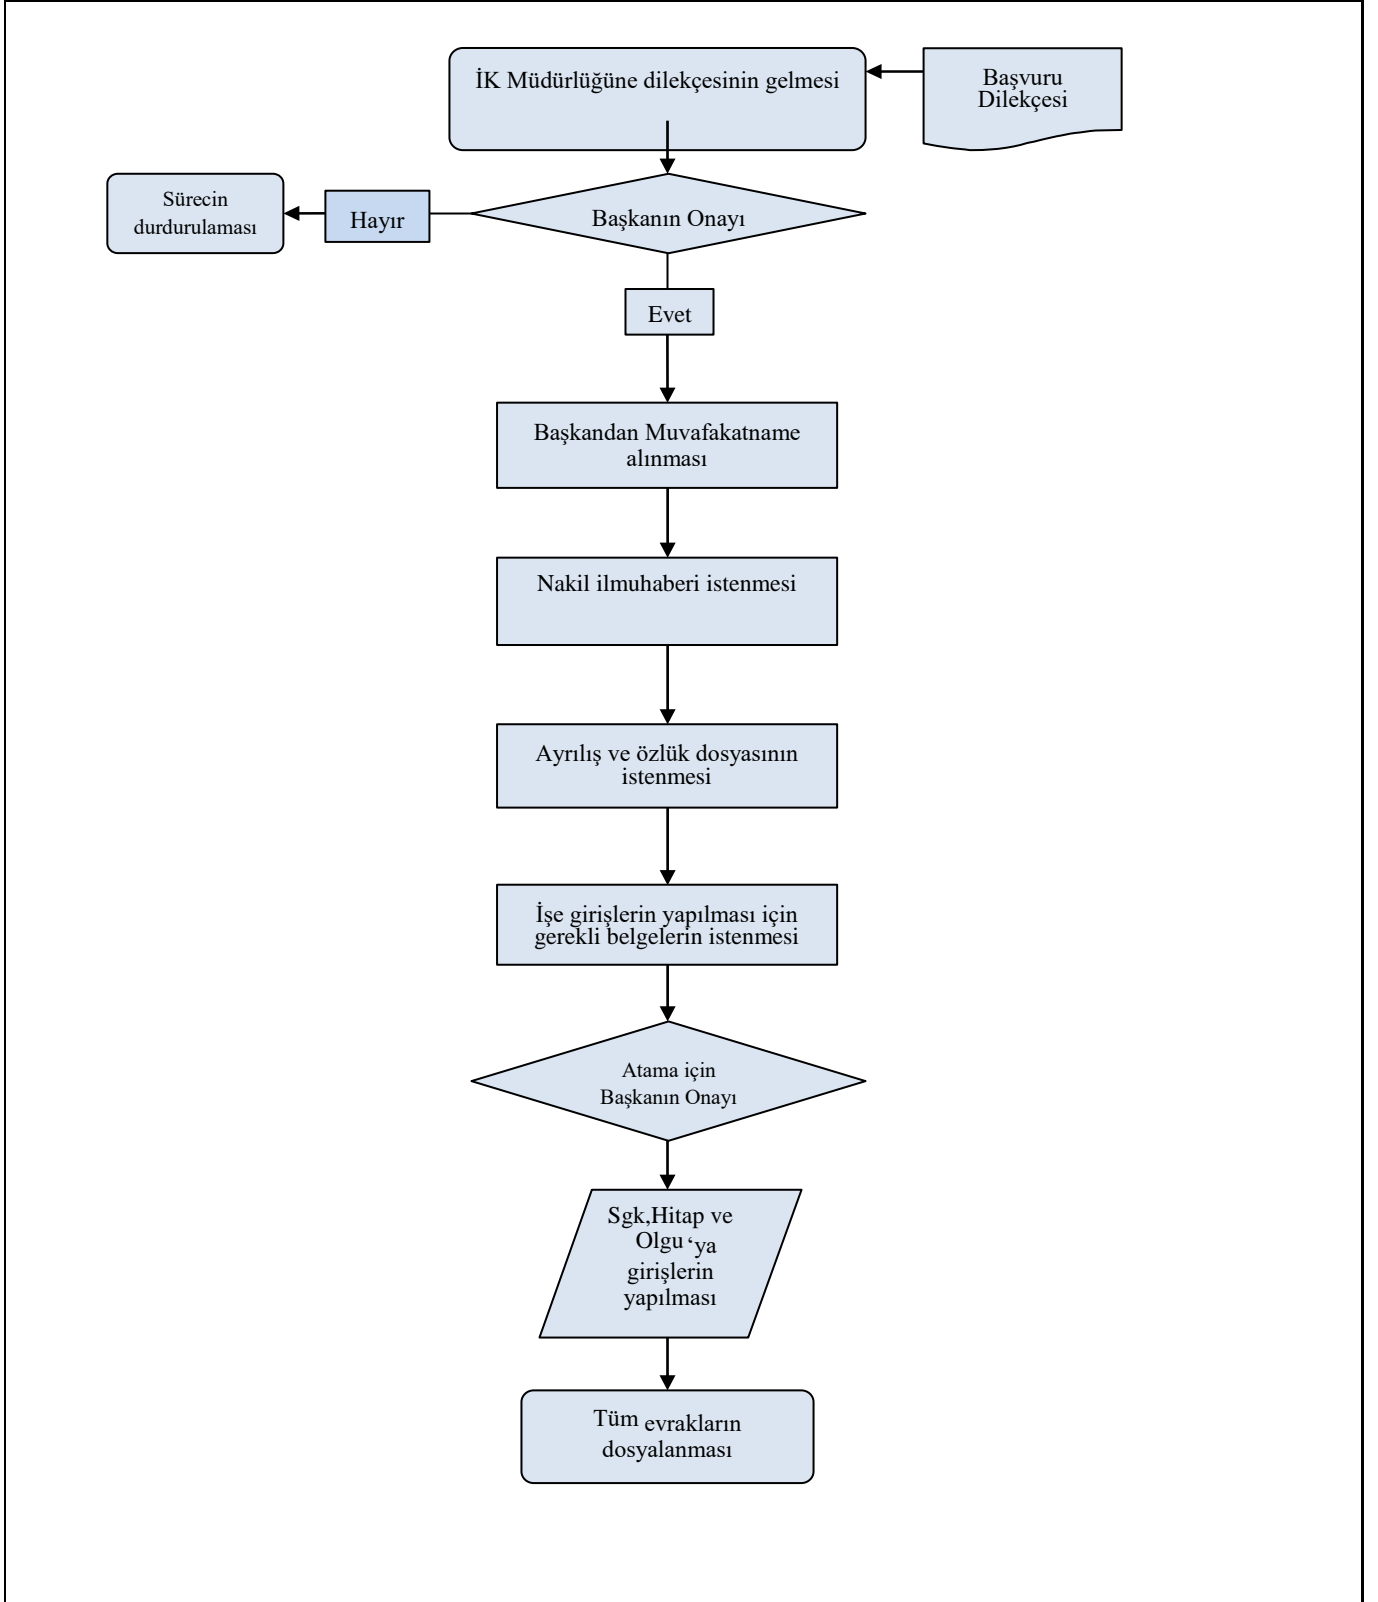

NAKİL İŞ AKIŞ ŞEMASI

HAZIRLAYAN

Engin AKSOY
İnsan Kaynakları ve Eğitim Müdür Vekili

ONAYLAYAN

Mustafa TOKAT
Belediye Başkanı