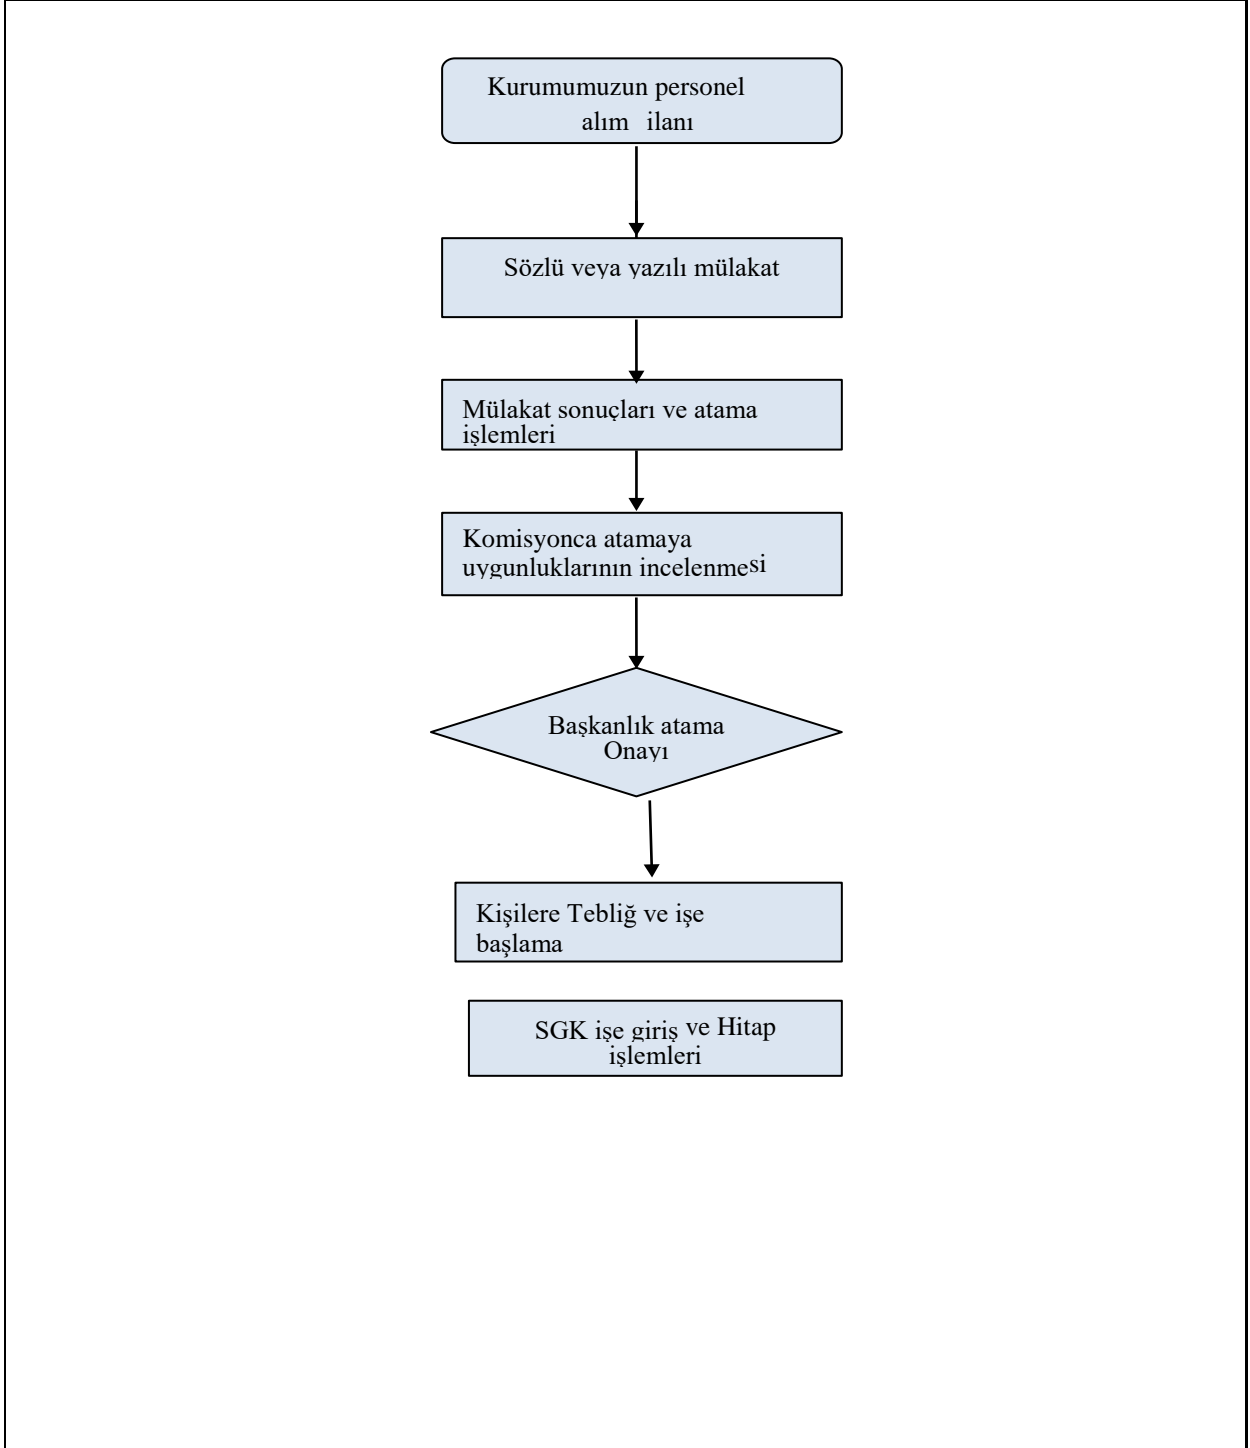

KADRO İHDASI İŞ AKIŞ ŞEMASI

HAZIRLAYAN

Engin AKSOY
İnsan Kaynakları ve Eğitim Müdür Vekili

ONAYLAYAN

Mustafa TOKAT
Belediye Başkanı

KPSS İLE ATANAN MEMURUN İŞ AKIŞI

HAZIRLAYAN	ONAYLAYAN
Engin AKSOY İnsan Kaynakları ve Eğitim Müdür Vekili	Mustafa TOKAT Belediye Başkanı