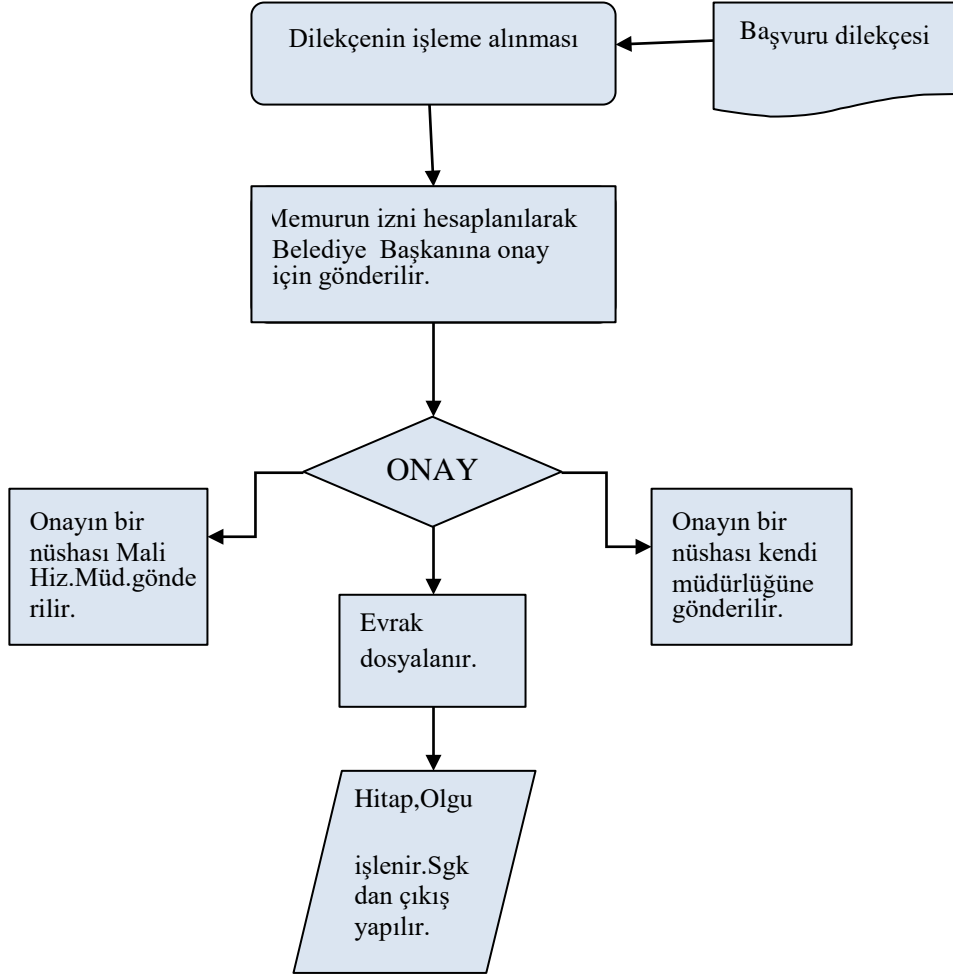

AÇIKTAN ATAMA AKIŞ ŞEMASI

HAZIRLAYAN

Engin AKSOY
İnsan Kaynakları ve Eğitim Müdür Vekili

ONAYLAYAN

Mustafa TOKAT
Belediye Başkanı

ASKERLİK İZİNİ İŞ AKIŞ ŞEMASI

HAZIRLAYAN	ONAYLAYAN
Engin AKSOY İnsan Kaynakları ve Eğitim Müdür Vekili	Mustafa TOKAT Belediye Başkanı