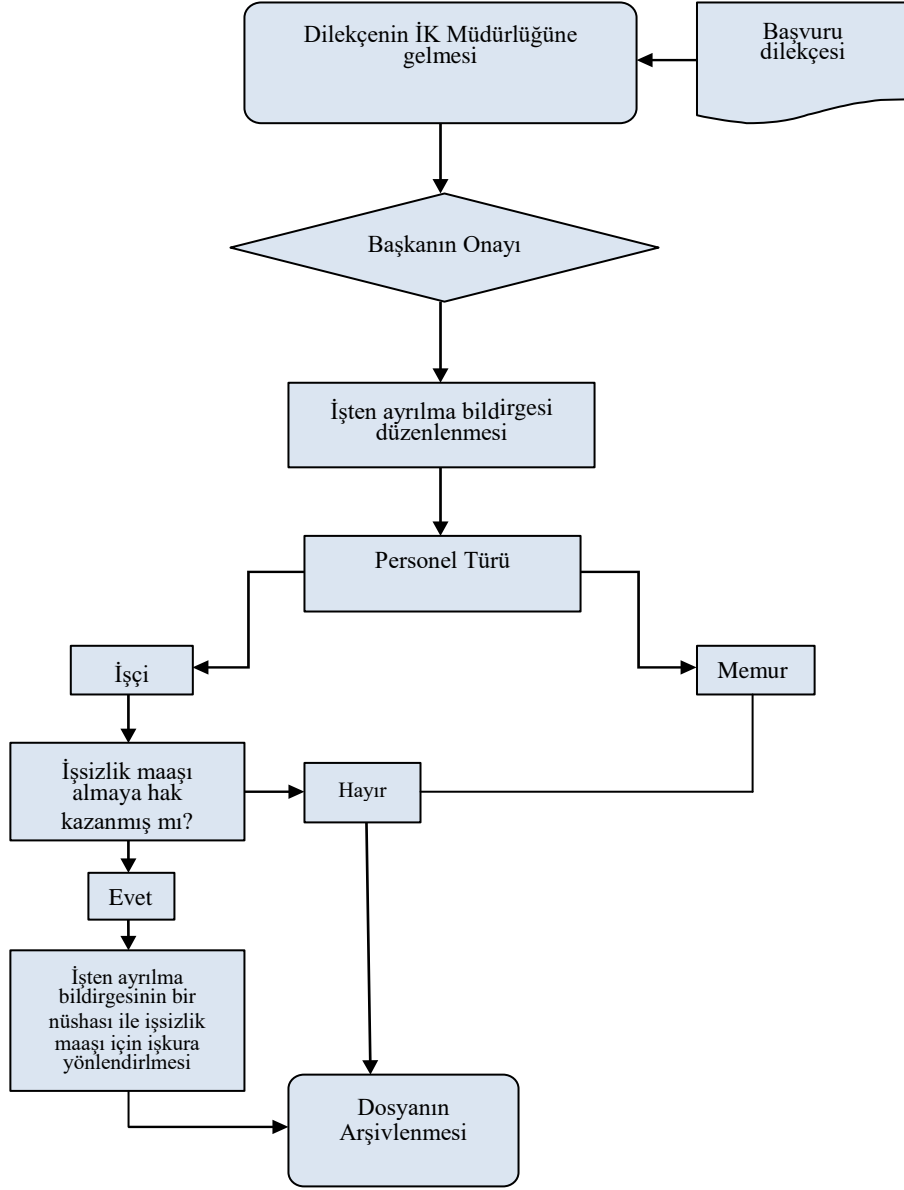

İSTİFA İŞ AKIŞ ŞEMASI

HAZIRLAYAN

Engin AKSOY
İnsan Kaynakları ve Eğitim Müdür Vekili

ONAYLAYAN

Mustafa TOKAT
Belediye Başkanı