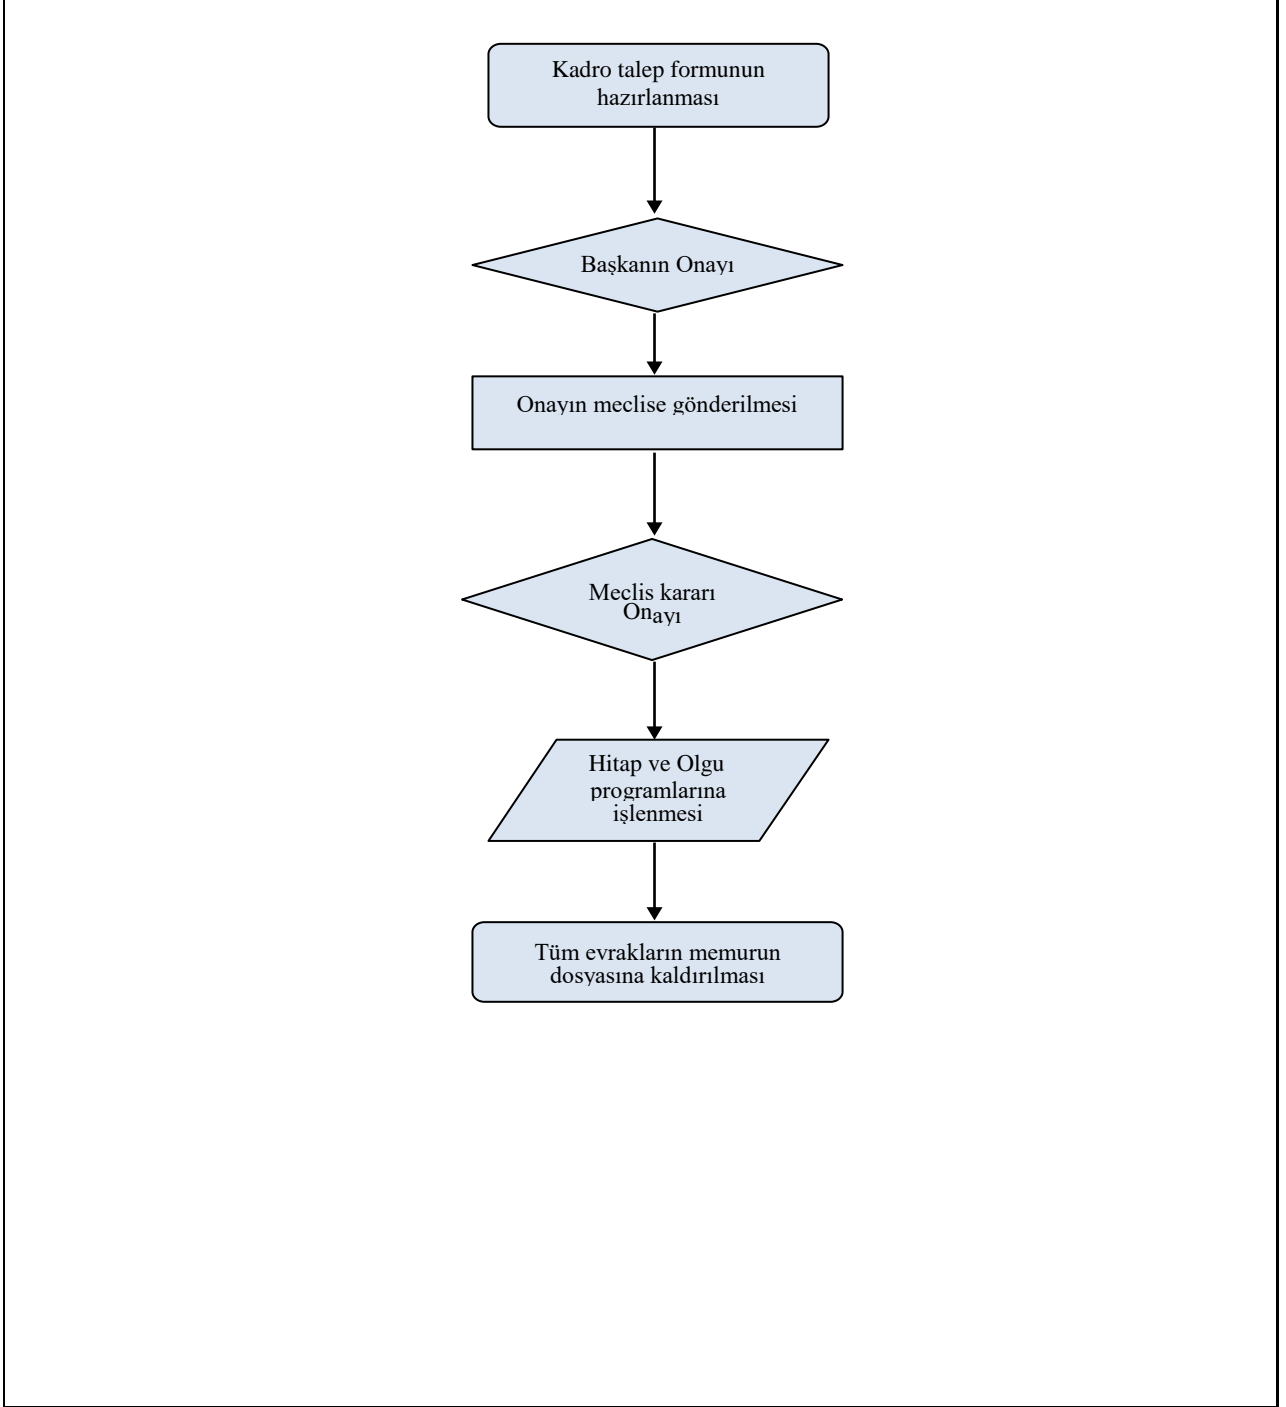

HAZIRLAYAN

ONAYLAYAN

Engin AKSOY
İnsan Kaynakları ve Eğitim Müdür Vekili

Mustafa TOKAT
Belediye Başkanı

KADRO DEĞİŞİKLİĞİ İŞ AKIŞ ŞEMASI

HAZIRLAYAN	ONAYLAYAN
Engin AKSOY İnsan Kaynakları ve Eğitim Müdür Vekili	Mustafa TOKAT Belediye Başkanı