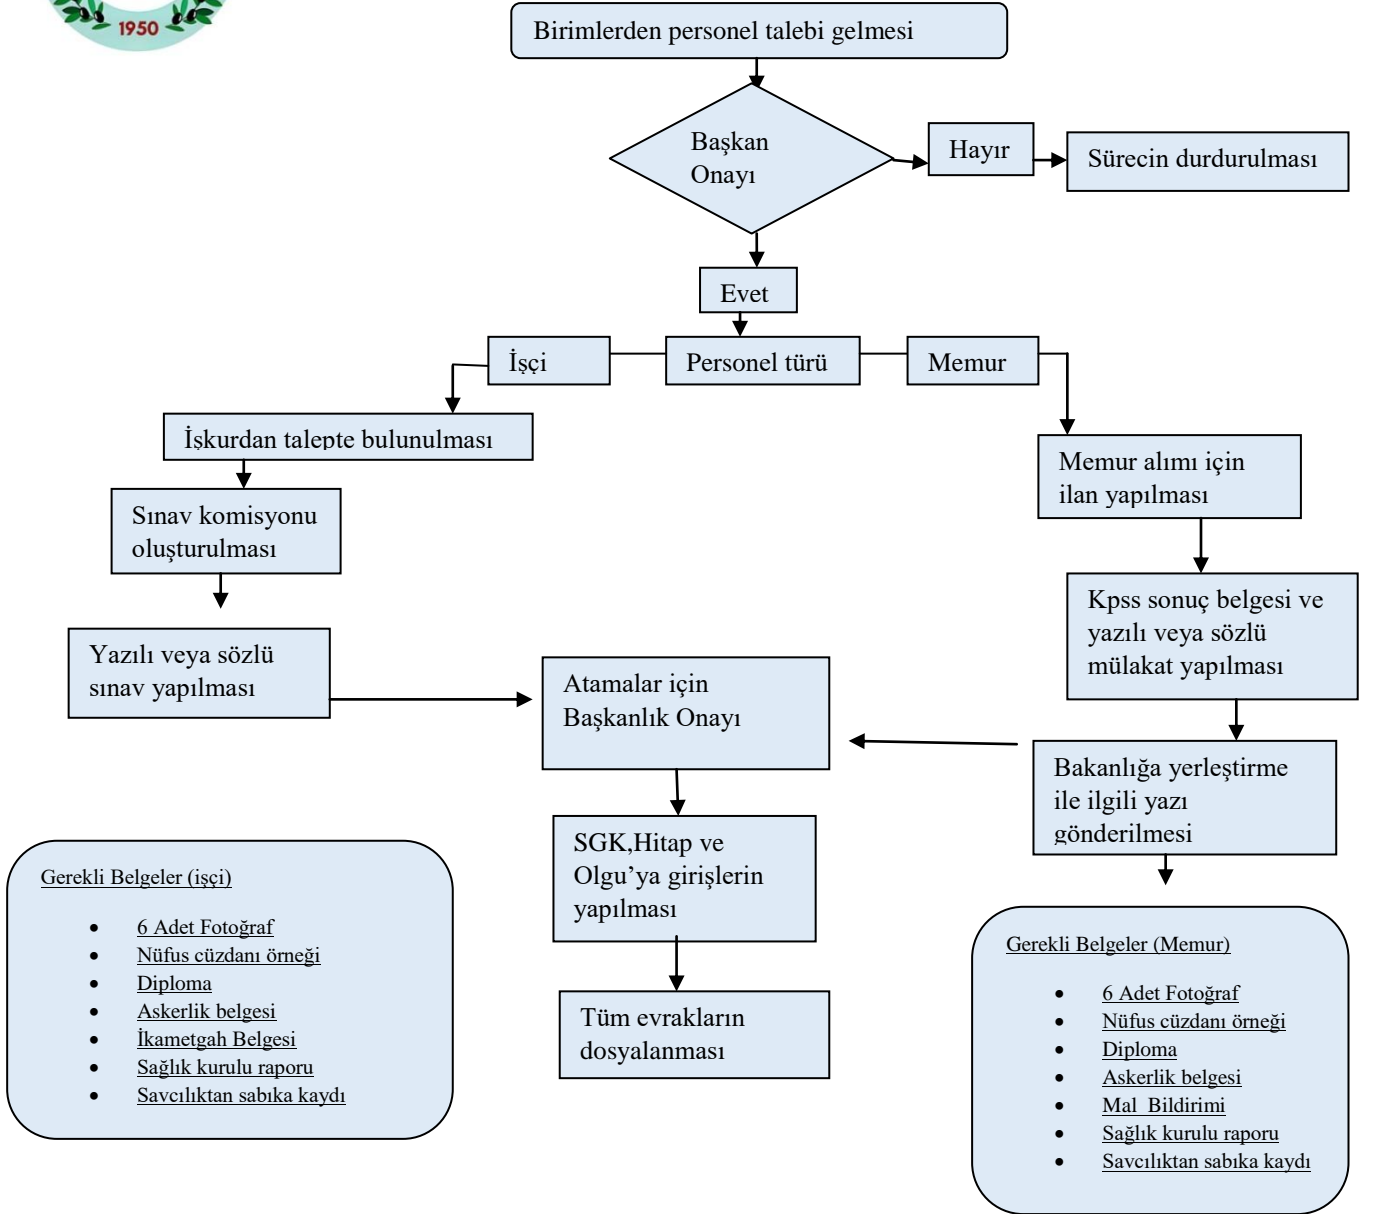

İŞÇİ VE KPSS İLE MEMUR ALIM İŞ AKIŞ ŞEMASI

HAZIRLAYAN

ONAYLAYAN

Engin AKSOY
İnsan Kaynakları ve Eğitim Müdür Vekili

Mustafa TOKAT
Belediye Başkanı