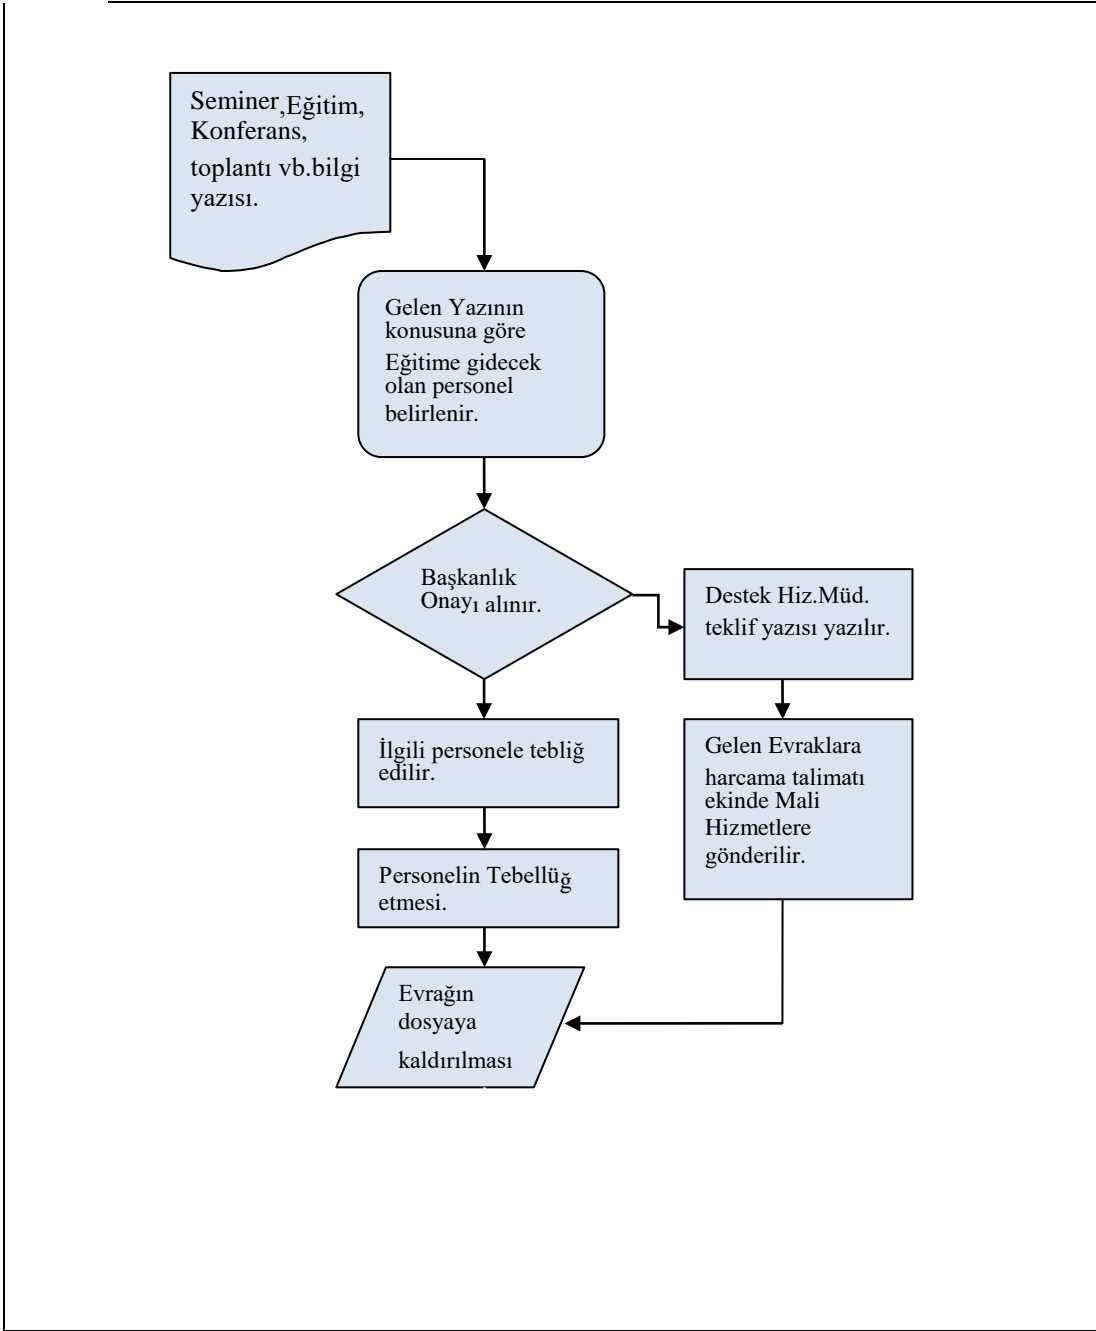

HİZMETİÇİ EĞİTİM İŞ AKIŞ ŞEMASI

HAZIRLAYAN

ONAYLAYAN

Engin AKSOY
İnsan Kaynakları ve Eğitim Müdür Vekili

Mustafa TOKAT
Belediye Başkanı