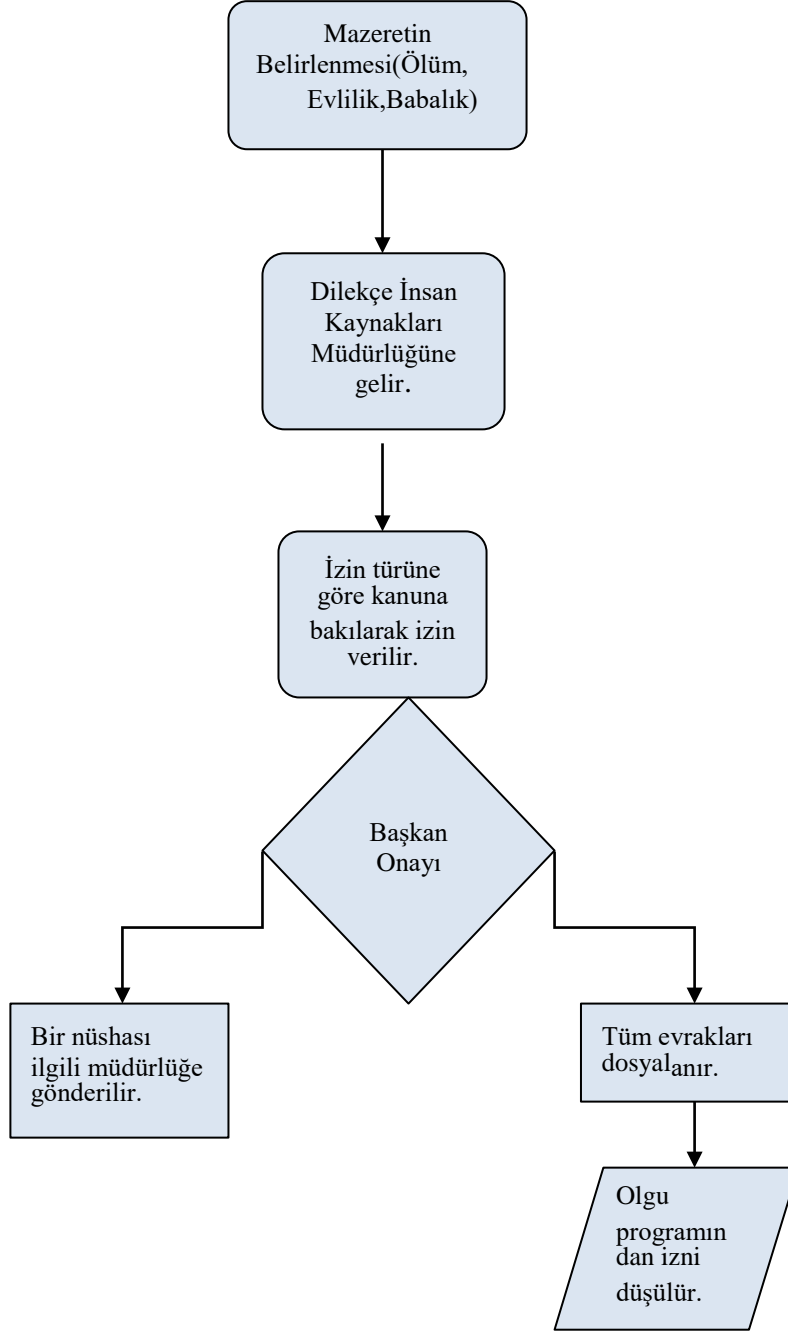

MAZERET NEDENİYLE (ÖLÜM,EVLİLİK,BABALIK) İŞ AKIŞ ŞEMASI

HAZIRLAYAN	ONAYLAYAN
Engin AKSOY İnsan Kaynakları ve Eğitim Müdür Vekili	Mustafa TOKAT Belediye Başkanı