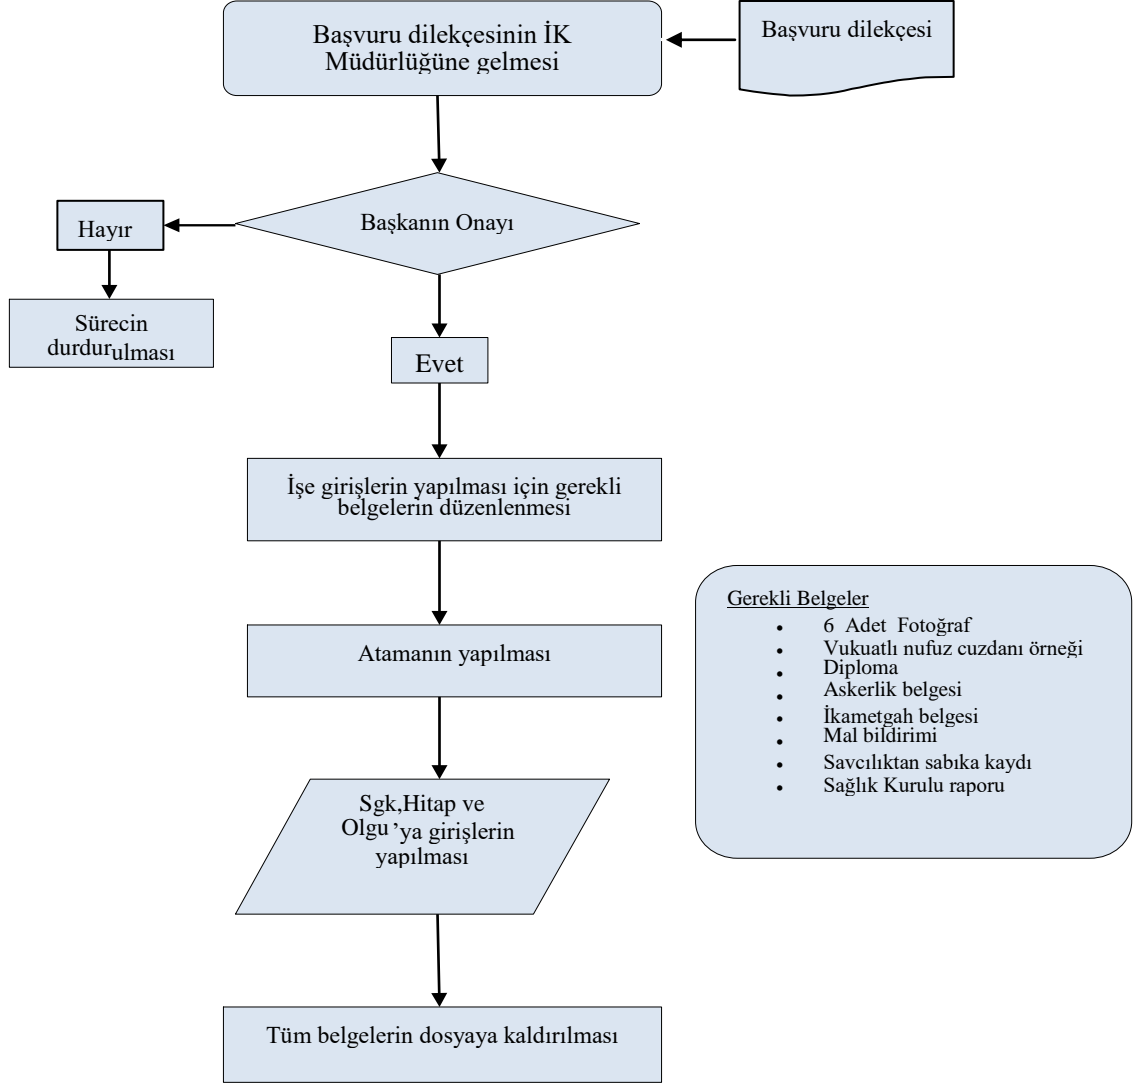

AÇIKTAN ATAMA AKIŞ ŞEMASI

HAZIRLAYAN

Engin AKSOY
İnsan Kaynakları ve Eğitim Müdür Vekili

ONAYLAYAN

Mustafa TOKAT
Belediye Başkanı

ASKERLİK İZİNİ İŞ AKIŞ ŞEMASI

HAZIRLAYAN	ONAYLAYAN
Engin AKSOY İnsan Kaynakları ve Eğitim Müdür Vekili	Mustafa TOKAT Belediye Başkanı