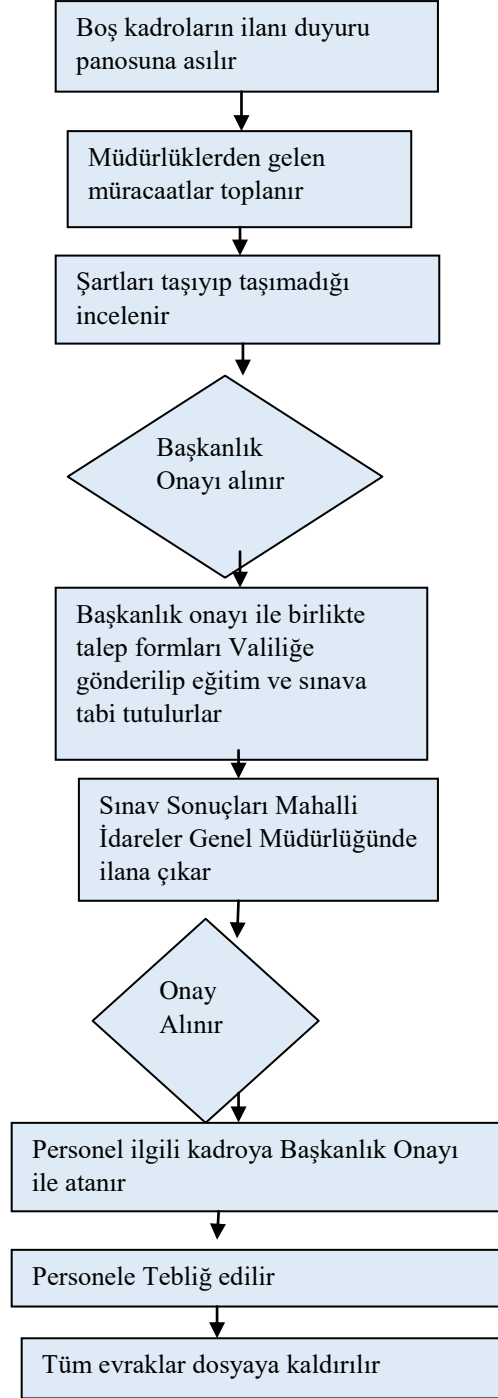

GÖREVDE YÜKSELME İŞ AKIŞ ŞEMASI

HAZIRLAYAN	ONAYLAYAN
Engin AKSOY İnsan Kaynakları ve Eğitim Müdür Vekili	Mustafa TOKAT Belediye Başkanı