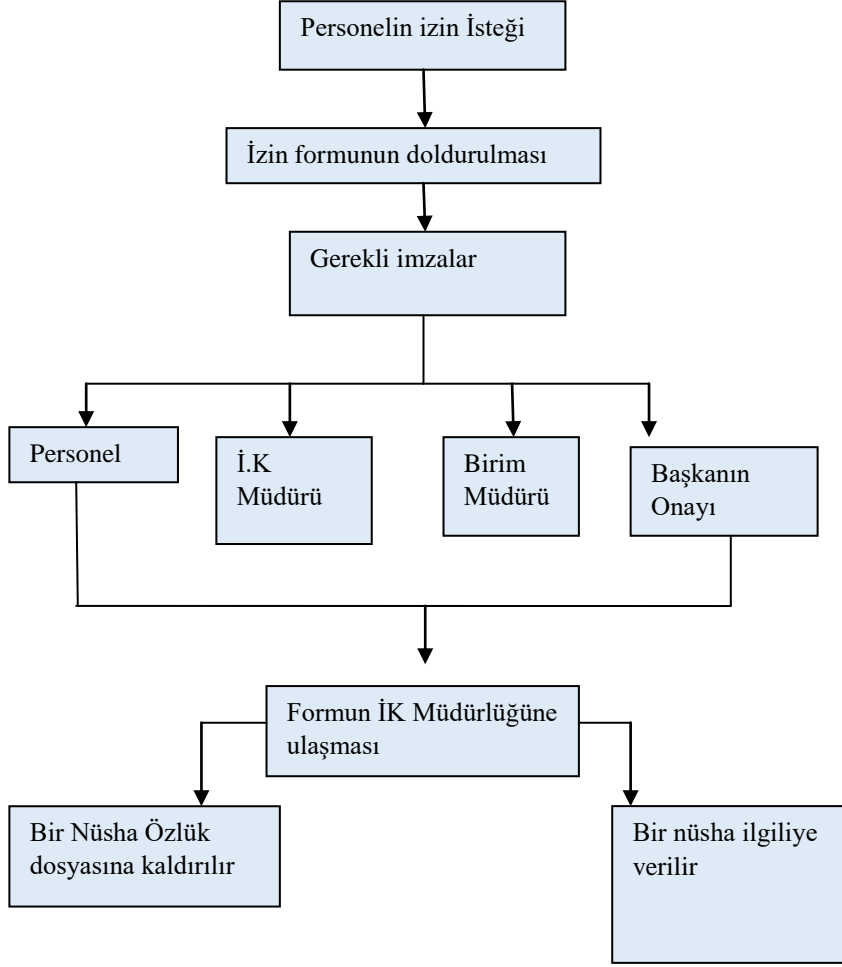

YILLIK İZİN İŞ AKIŞ ŞEMASI

HAZIRLAYAN	ONAYLAYAN
Engin AKSOY İnsan Kaynakları ve Eğitim Müdür Vekili	Mustafa TOKAT Belediye Başkanı