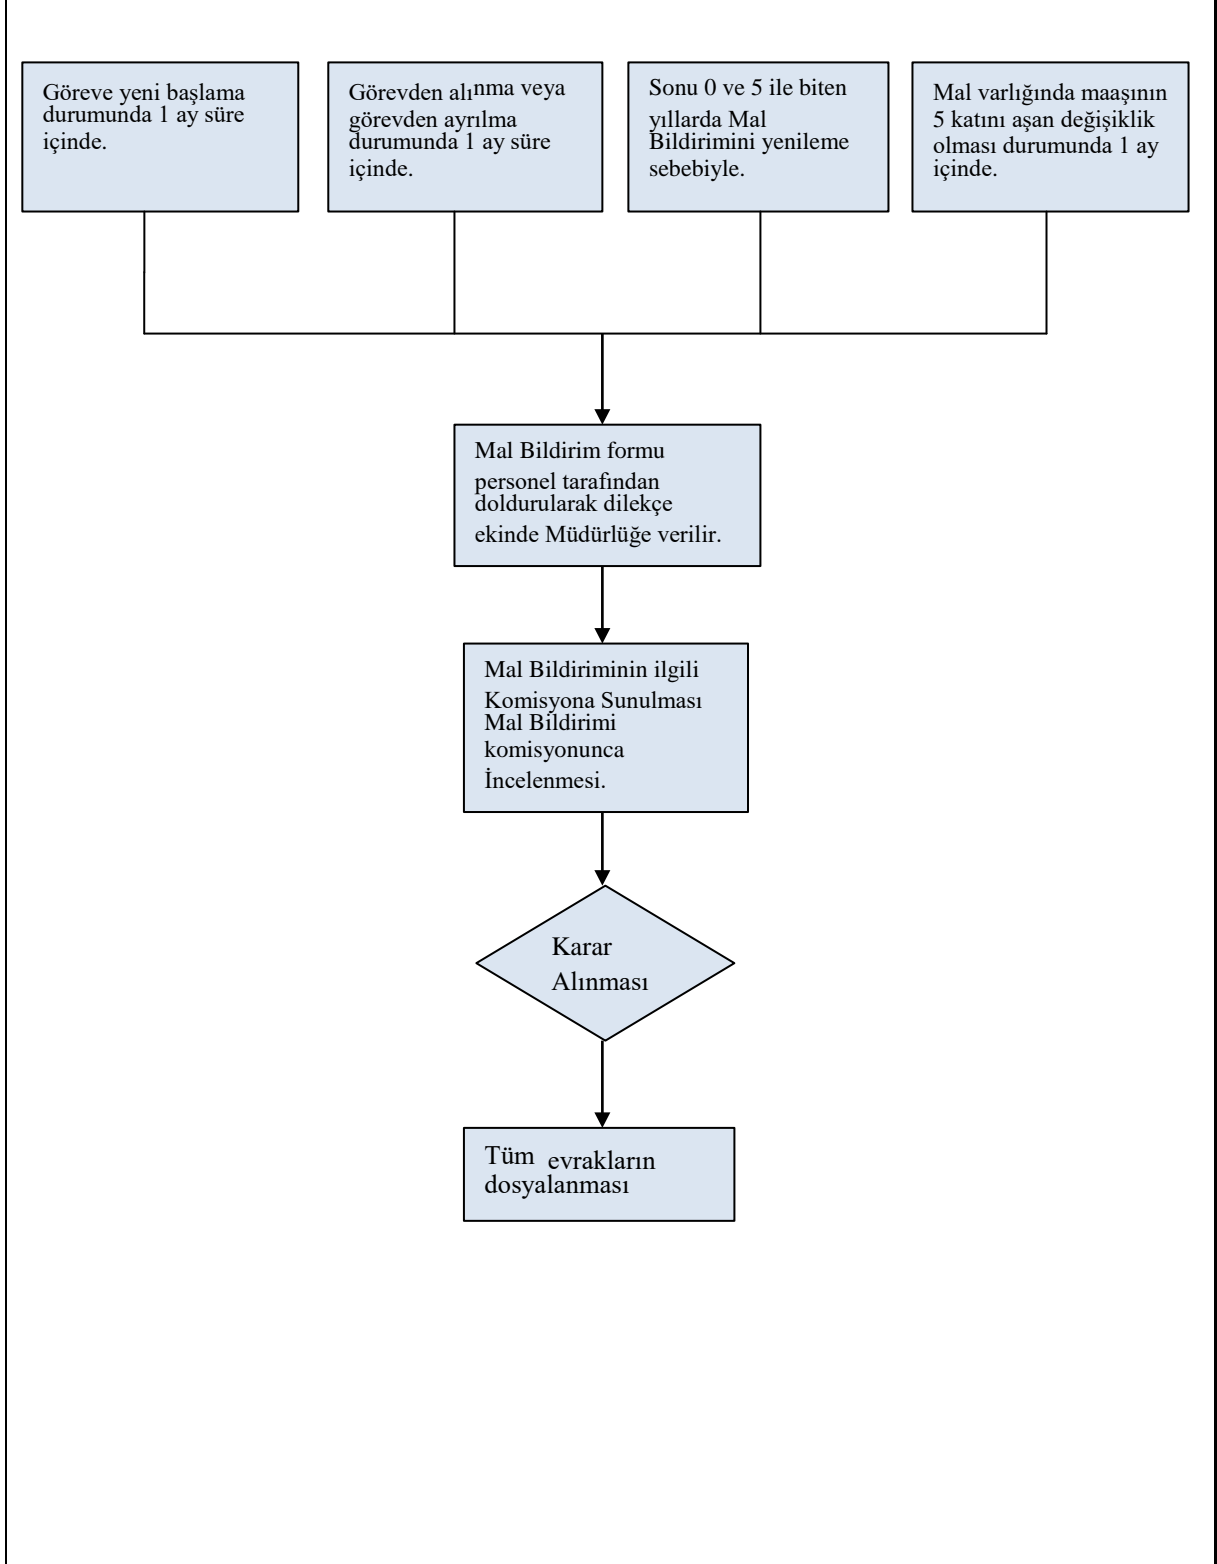

İŞÇİ VE KPSS İLE MEMUR ALIM İŞ AKIŞ ŞEMASI

HAZIRLAYAN

ONAYLAYAN

Engin AKSOY
İnsan Kaynakları ve Eğitim Müdür Vekili

Mustafa TOKAT
Belediye Başkanı

MAL BİLDİRİMİ İŞ AKIŞ ŞEMASI

HAZIRLAYAN	ONAYLAYAN
Engin AKSOY İnsan Kaynakları ve Eğitim Müdür Vekili	Mustafa TOKAT Belediye Başkanı