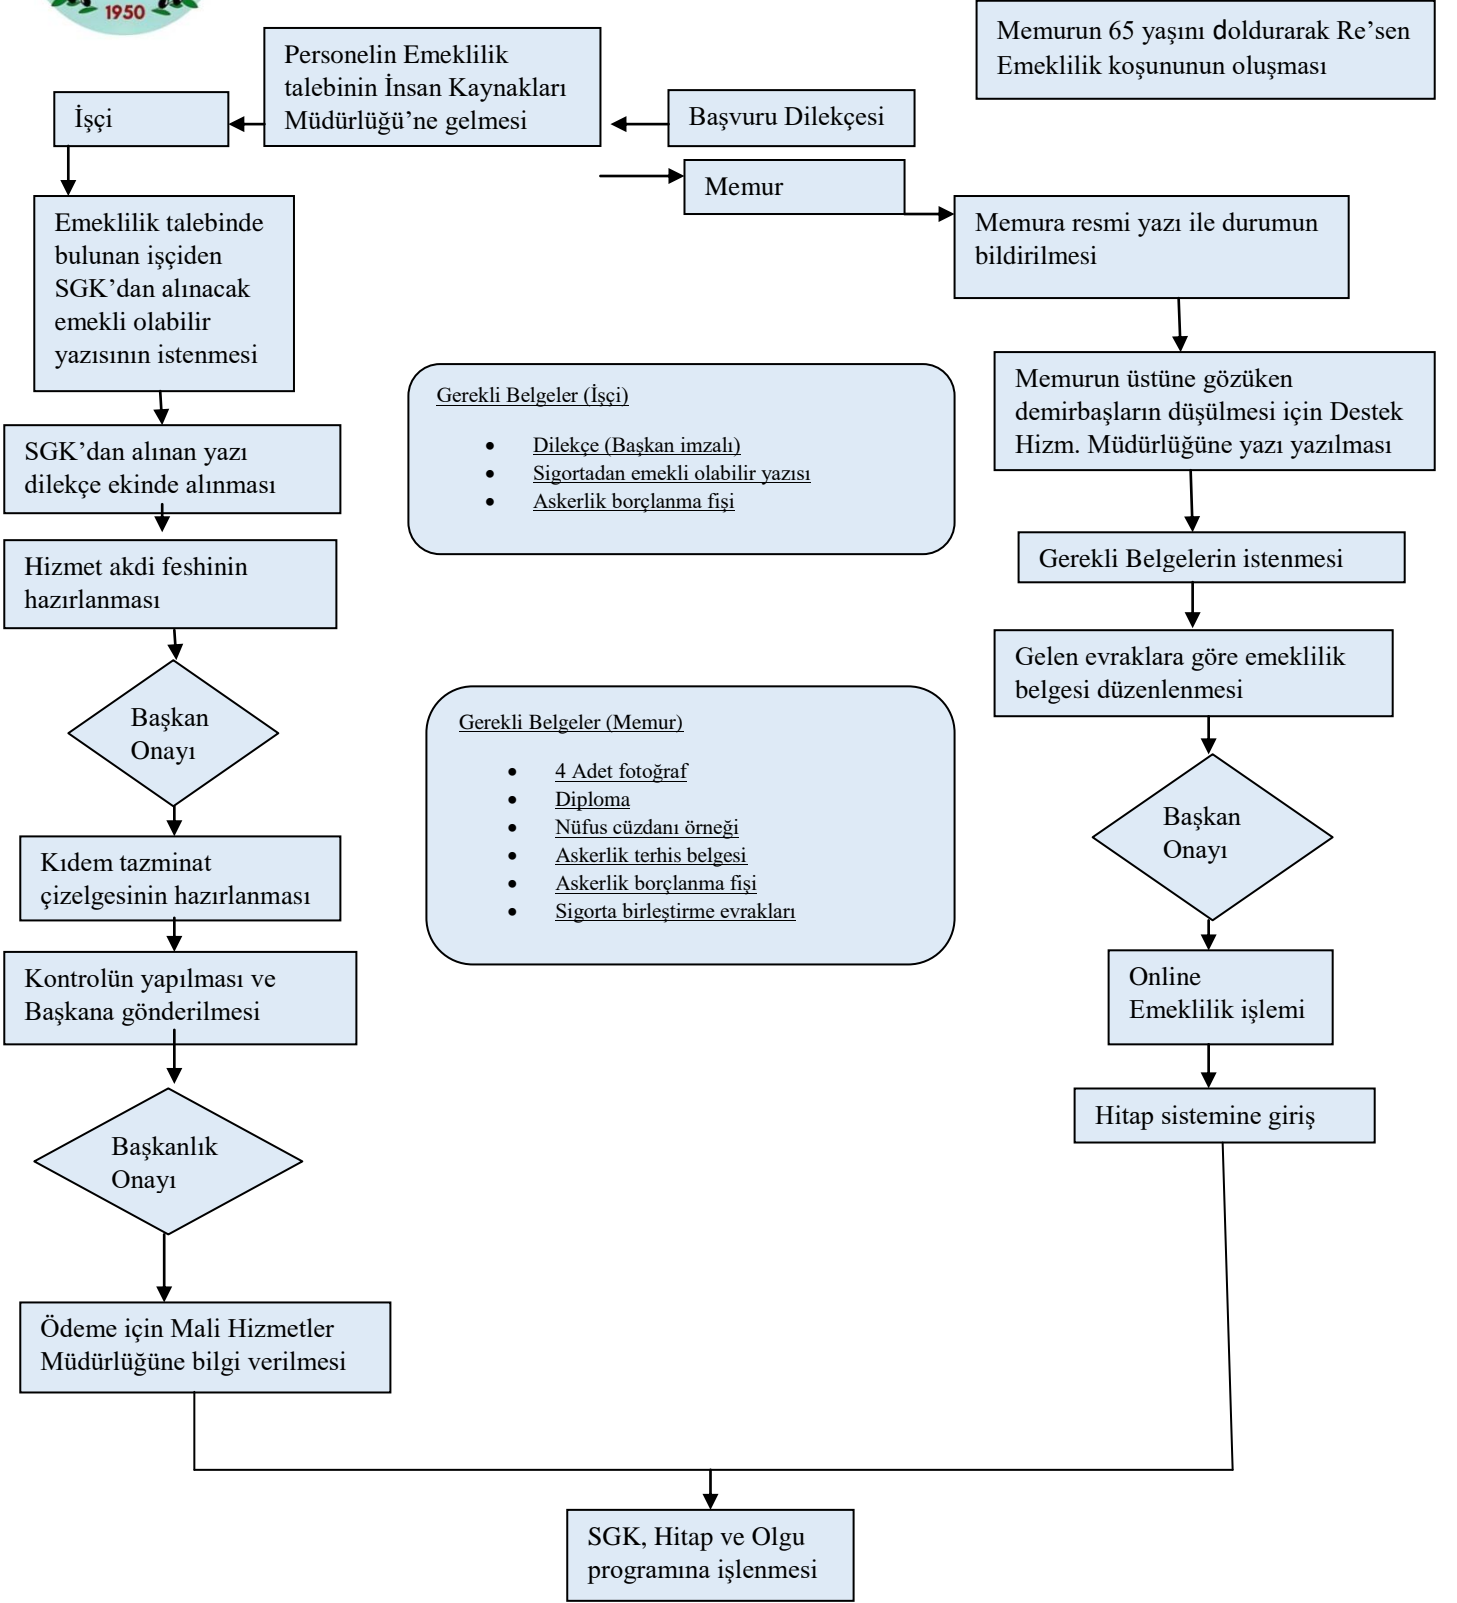

DOĞUM YARDIMI İŞ AKIŞ ŞEMASI

Gerekli Belgeler

- Memur, Eş ve Çocuğun nüfus Cüzdan Fotokopileri
- Aile ve Sosyal Politikalar Bakanlığının Matbu Dilekçesi
- Memurun Kimlik Kart Fotokopisi

HAZIRLAYAN	ONAYLAYAN
Engin AKSOY İnsan Kaynakları ve Eğitim Müdür Vekili	Mustafa TOKAT Belediye Başkanı

EMEKLİLİK İŞ AKIŞ ŞEMASI

HAZIRLAYAN	ONAYLAYAN
Engin AKSOY İnsan Kaynakları ve Eğitim Müdür Vekili	Mustafa TOKAT Belediye Başkanı

GÖREVDE YÜKSELME İŞ AKIŞ ŞEMASI

HAZIRLAYAN	ONAYLAYAN
Engin AKSOY İnsan Kaynakları ve Eğitim Müdür Vekili	Mustafa TOKAT Belediye Başkanı