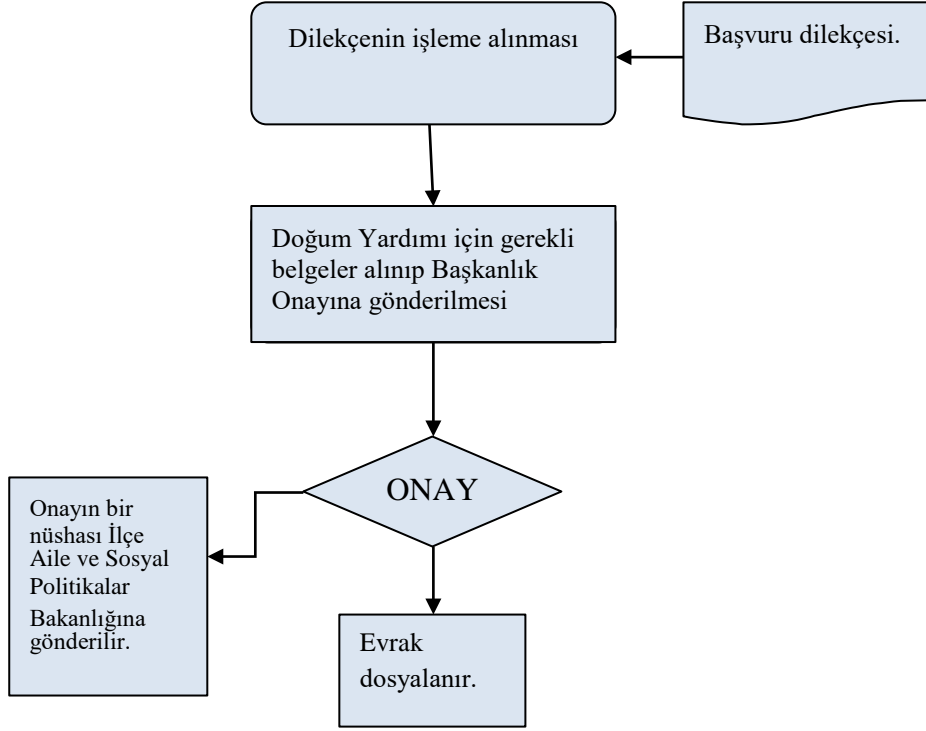

DOĞUM YARDIMI İŞ AKIŞ ŞEMASI

Gerekli Belgeler

- Memur, Eş ve Çocuğun nüfus Cüzdan Fotokopileri
- Aile ve Sosyal Politikalar Bakanlığının Matbu Dilekçesi
- Memurun Kimlik Kart Fotokopisi

HAZIRLAYAN	ONAYLAYAN
Engin AKSOY İnsan Kaynakları ve Eğitim Müdür Vekili	Mustafa TOKAT Belediye Başkanı